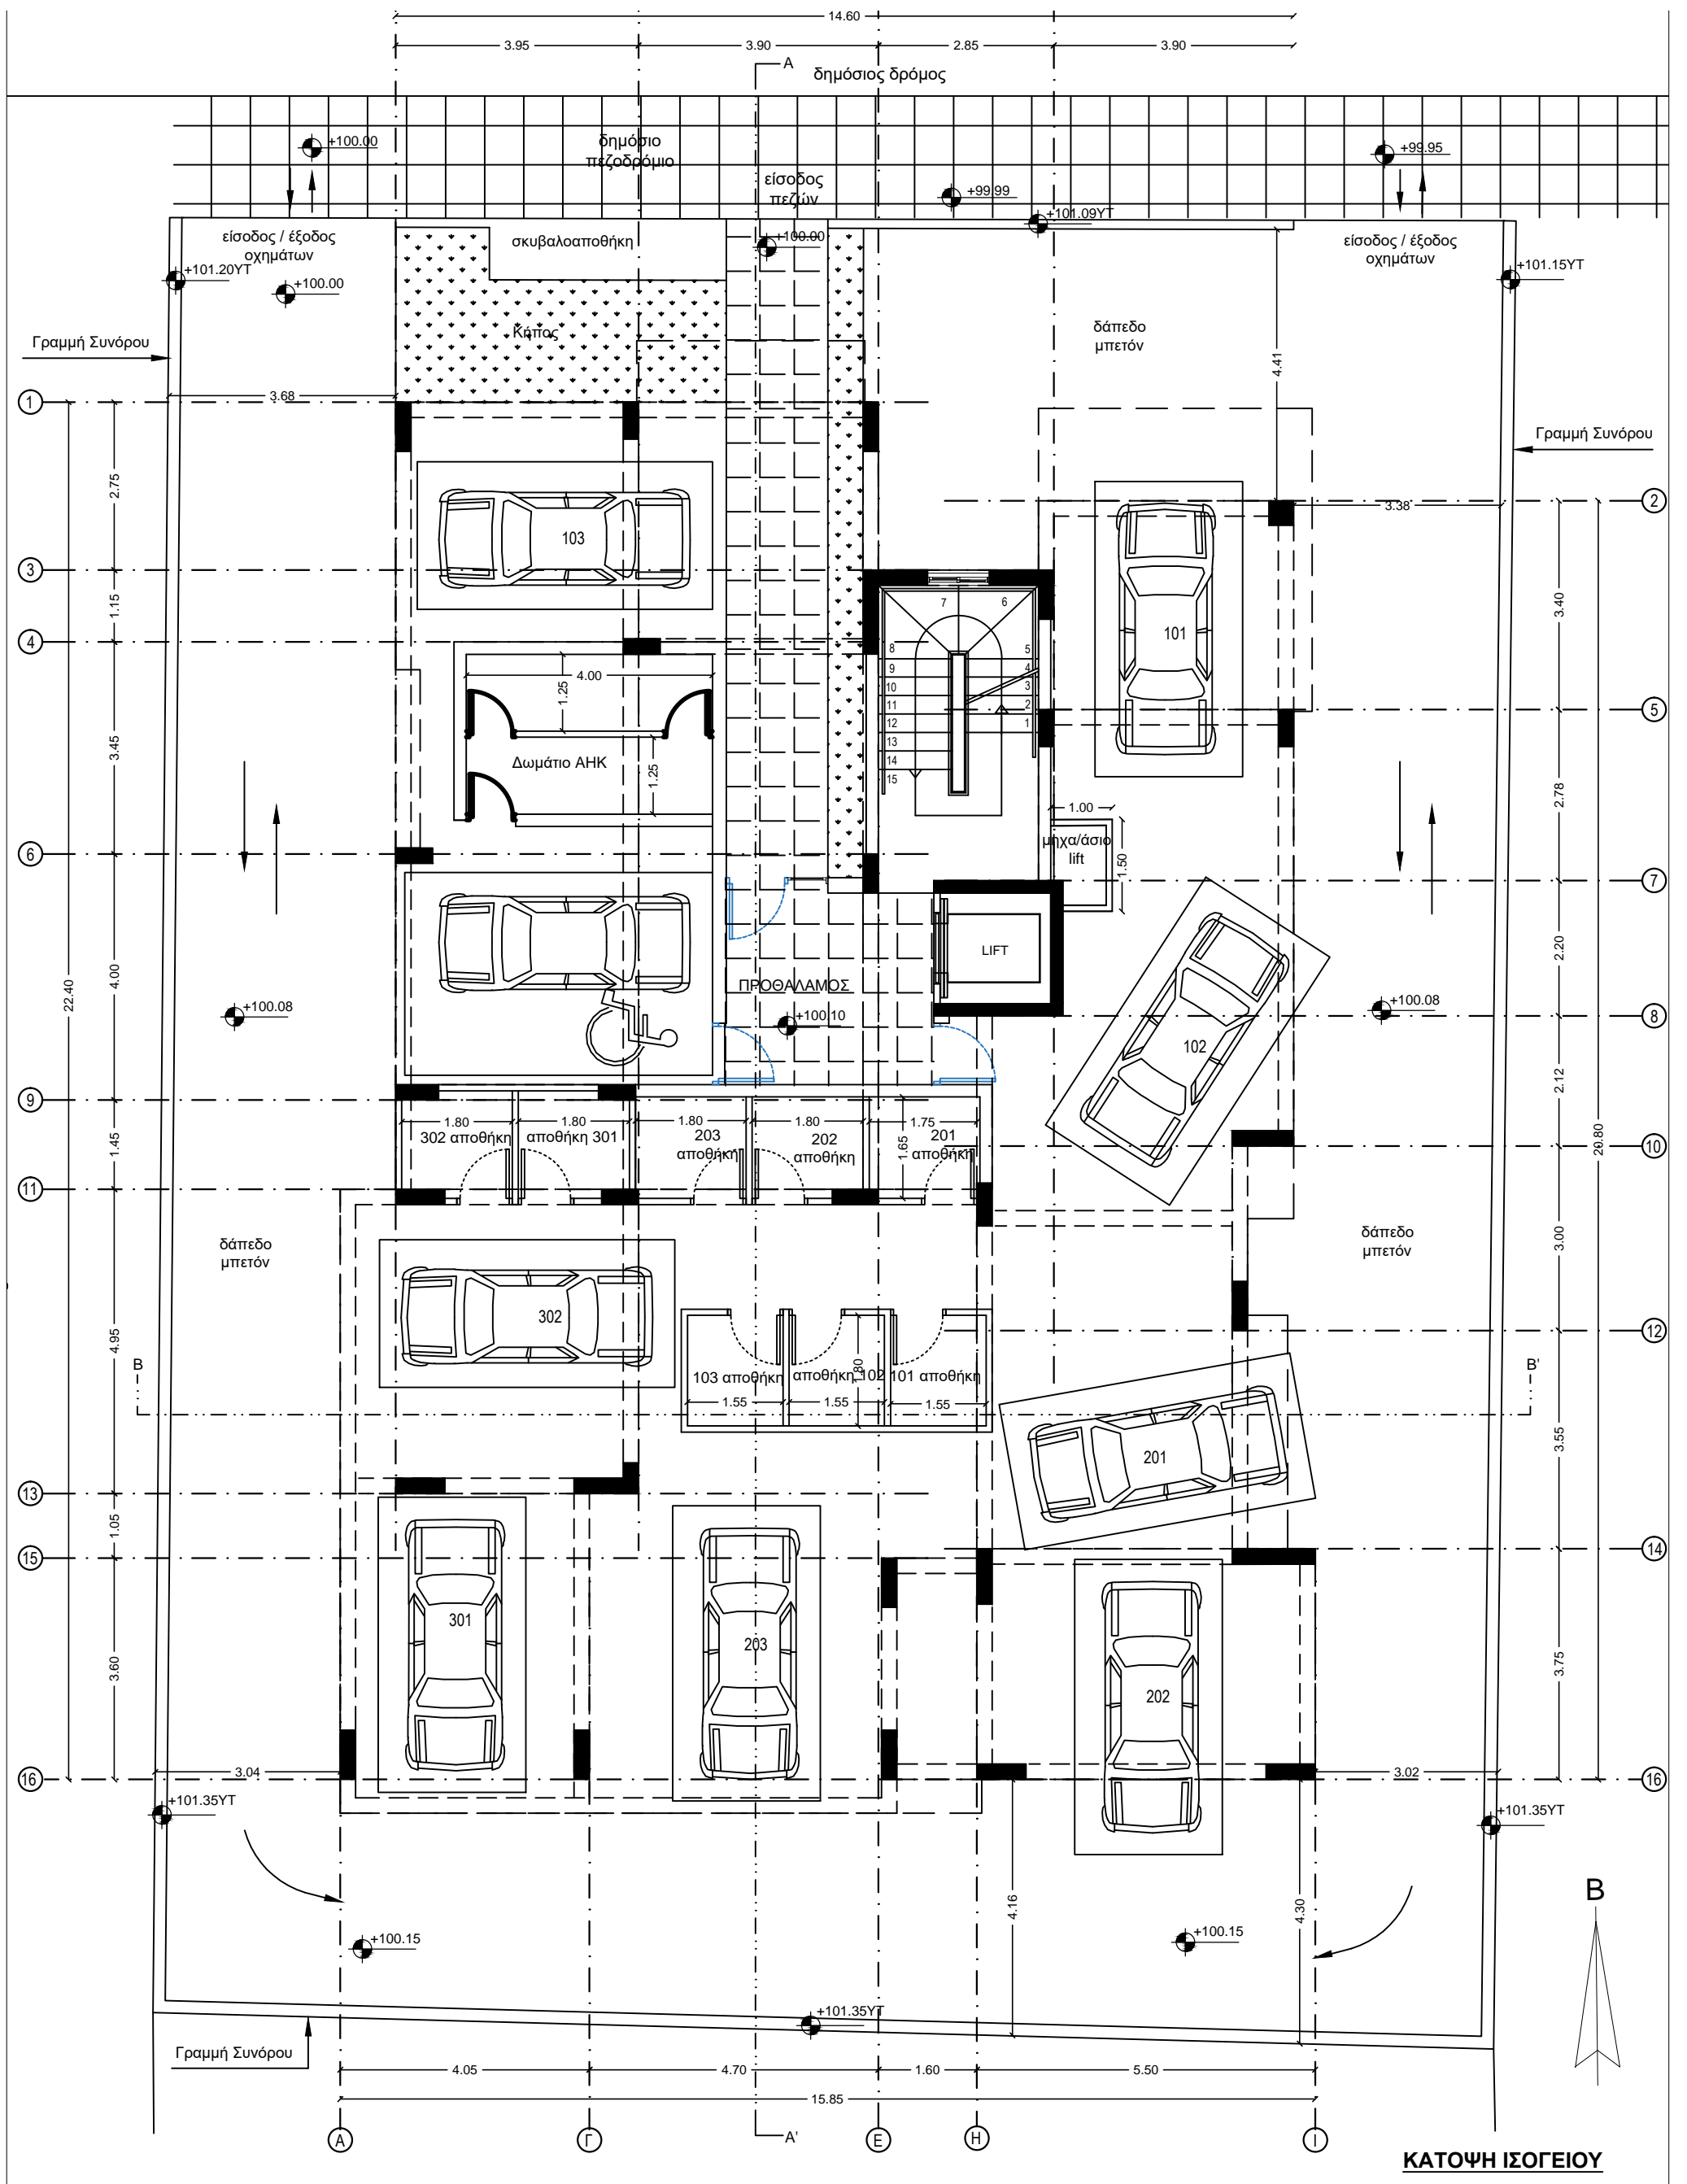

DYNAMIC SPHERA
Γεωργίου Α14, Ανδρέα court Α,
ΚΑΤ 15, 4047 Γερμασόγεια,
Λεμεσός
Τηλ. 25775001, 99662350, 99914263
Fax. 25775001
e-mail: dym_sphera@cytanet.com.cy

Τίτλος

Κάτοψη ισογείου

Έργο
Πολυκατοικία 8 διαμερισμάτων

Τεμ. 341 Άγιος Γεώργιος Λεμεσός,

Αρχιτεκτονική μελέτη

Γιώργα Σαρκά

Σχέδιο

Κλίμακα

Ημερομηνία

Γιώργα Σαρκά

Γιώργα Σαρκά

Μέγεθος

1:100 **A3**

Αρ. Σχεδίου:

Νοέμβριος 2019

01