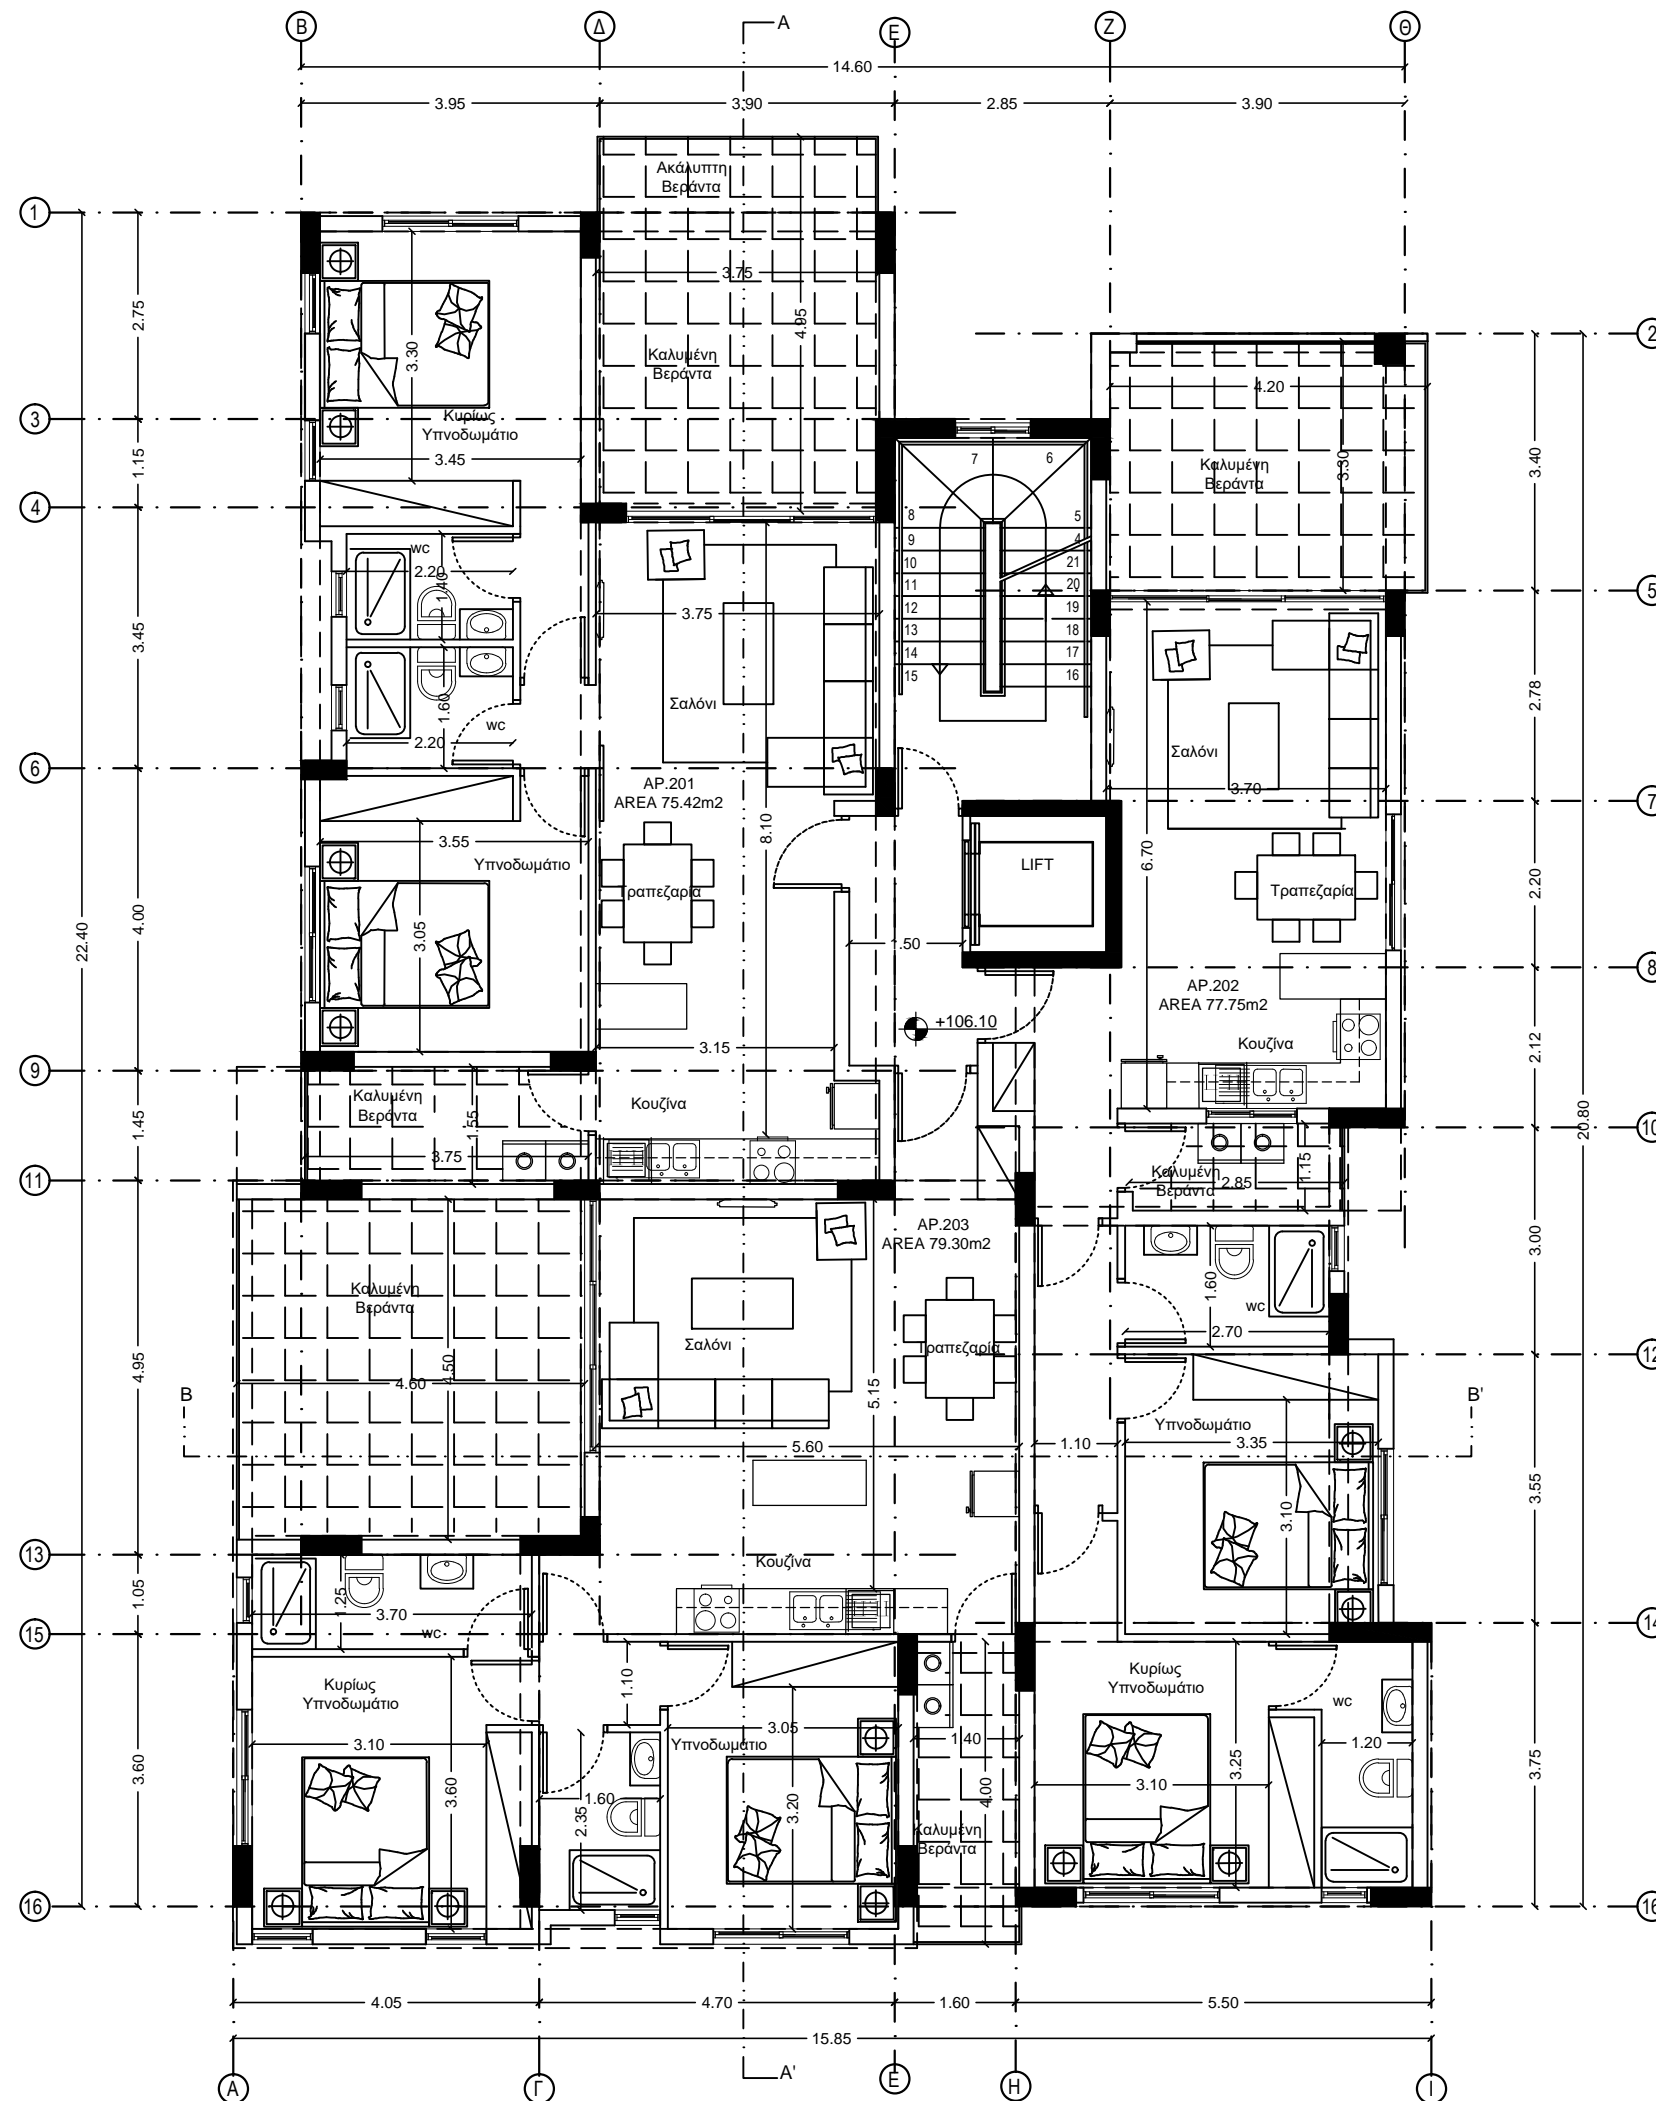

Κάτοψη ισογείου

Έργο  
**Πολυκατοικία 8 διαμερισμάτων**

Τεμ. 341 Άγιος Γεώργιος Λεμεσός,

Αρχιτεκτονική μελέτη

Γιώργα Σαρκά

Σχέδιο

Κλίμακα

Ημερομηνία

Τίτλος  
**Κάτοψη 1ου ορόφου**

Αρχιτεκτονική μελέτη  
 Γιώργα Σαρκά

Σχέδιο  
 Γιώργα Σαρκά

Κλίμακα	Μέγεθος
1:100	<b>A3</b>

Ημερομηνία	Αρ. Σχεδίου:
Νοέμβριος 2019	<b>02</b>

**ΚΑΤΟΨΗ 1ου ΟΡΟΦΟΥ**

**ΚΑΤΟΨΗ 2ου ΟΡΟΦΟΥ**