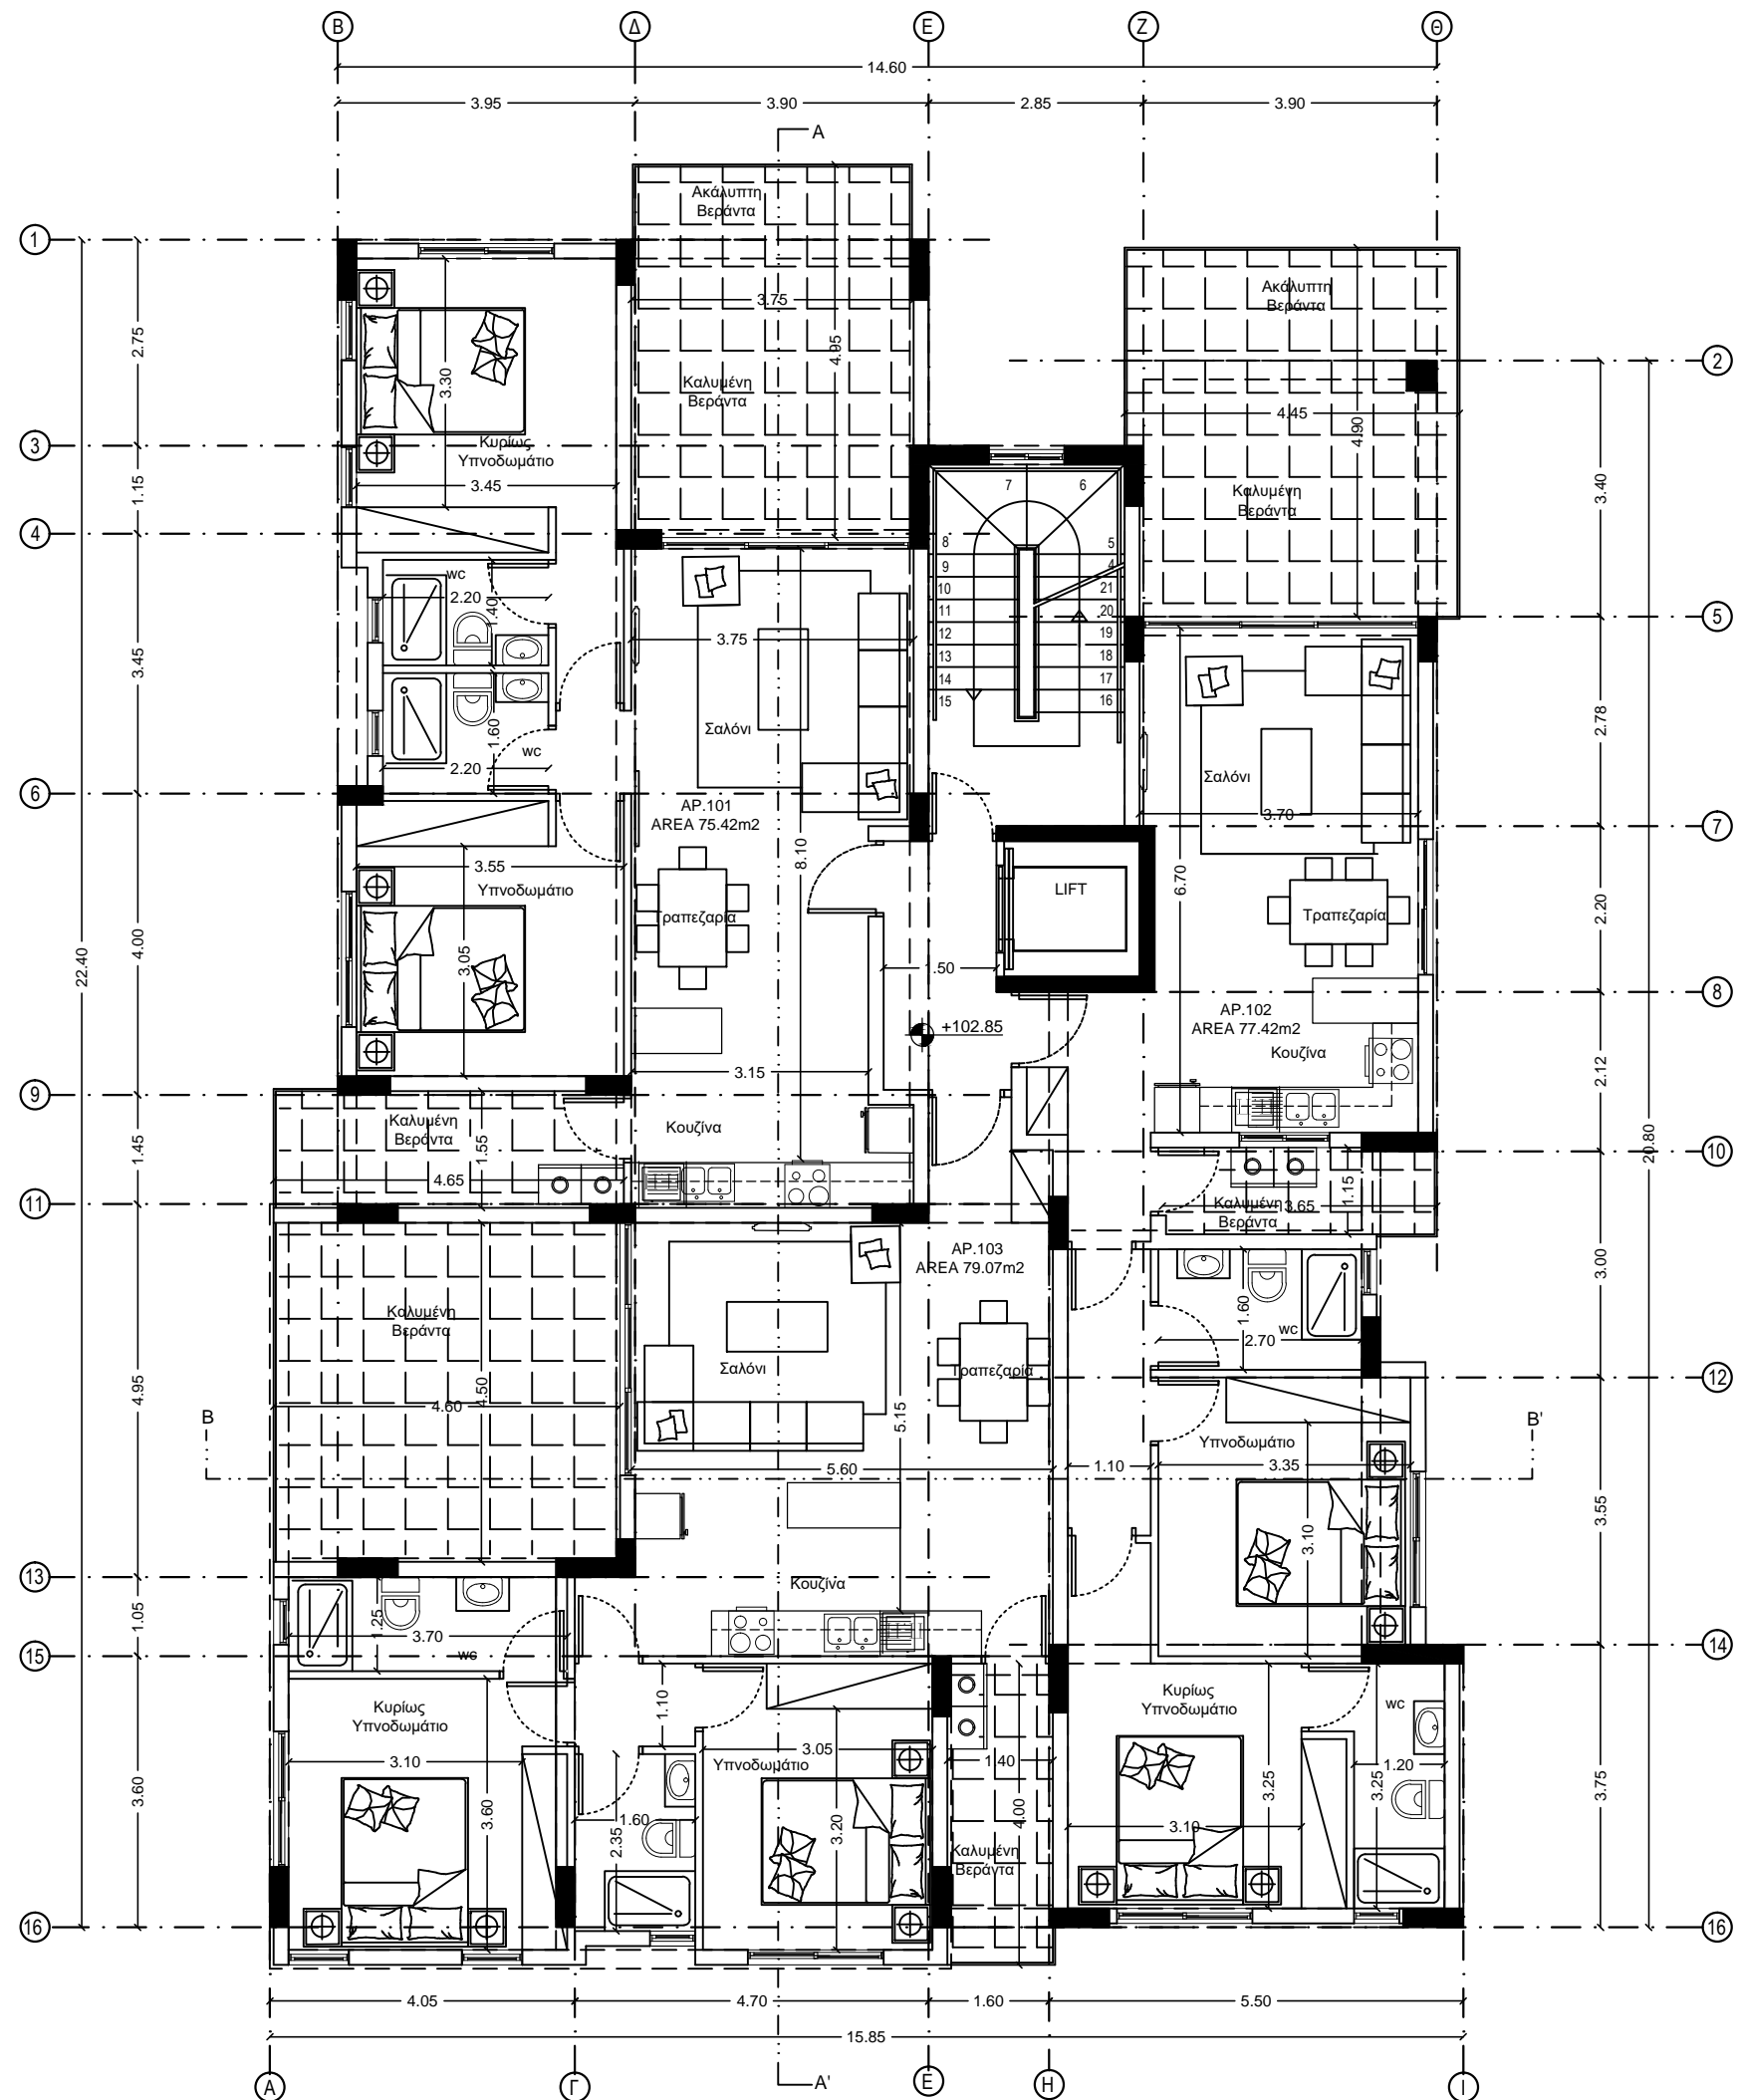

Κάτοψη ισογείου

Έργο  
**Πολυκατοικία 8 διαμερισμάτων**

Τεμ. 341 Άγιος Γεώργιος Λεμεσός,

Αρχιτεκτονική μελέτη

Γιώργα Σαρκά

Σχέδιο

Κλίμακα

Ημερομηνία

Γιώργα Σαρκά

Γιώργα Σαρκά

Μέγεθος

1:100 **A3**

Αρ. Σχεδίου:

Νοέμβριος 2019

**01**

**Παρατηρήσεις:**

Τίτλος  
**Κάτοψη 1ου ορόφου**

Αρχιτεκτονική μελέτη  
 Γιώργα Σαρκά

Σχέδιο  
 Γιώργα Σαρκά

Κλίμακα	Μέγεθος
1:100	<b>A3</b>

Ημερομηνία	Αρ. Σχεδίου:
Νοέμβριος 2019	<b>02</b>

**ΚΑΤΟΨΗ 1ου ΟΡΟΦΟΥ**

**ΚΑΤΟΨΗ 2ου ΟΡΟΦΟΥ**