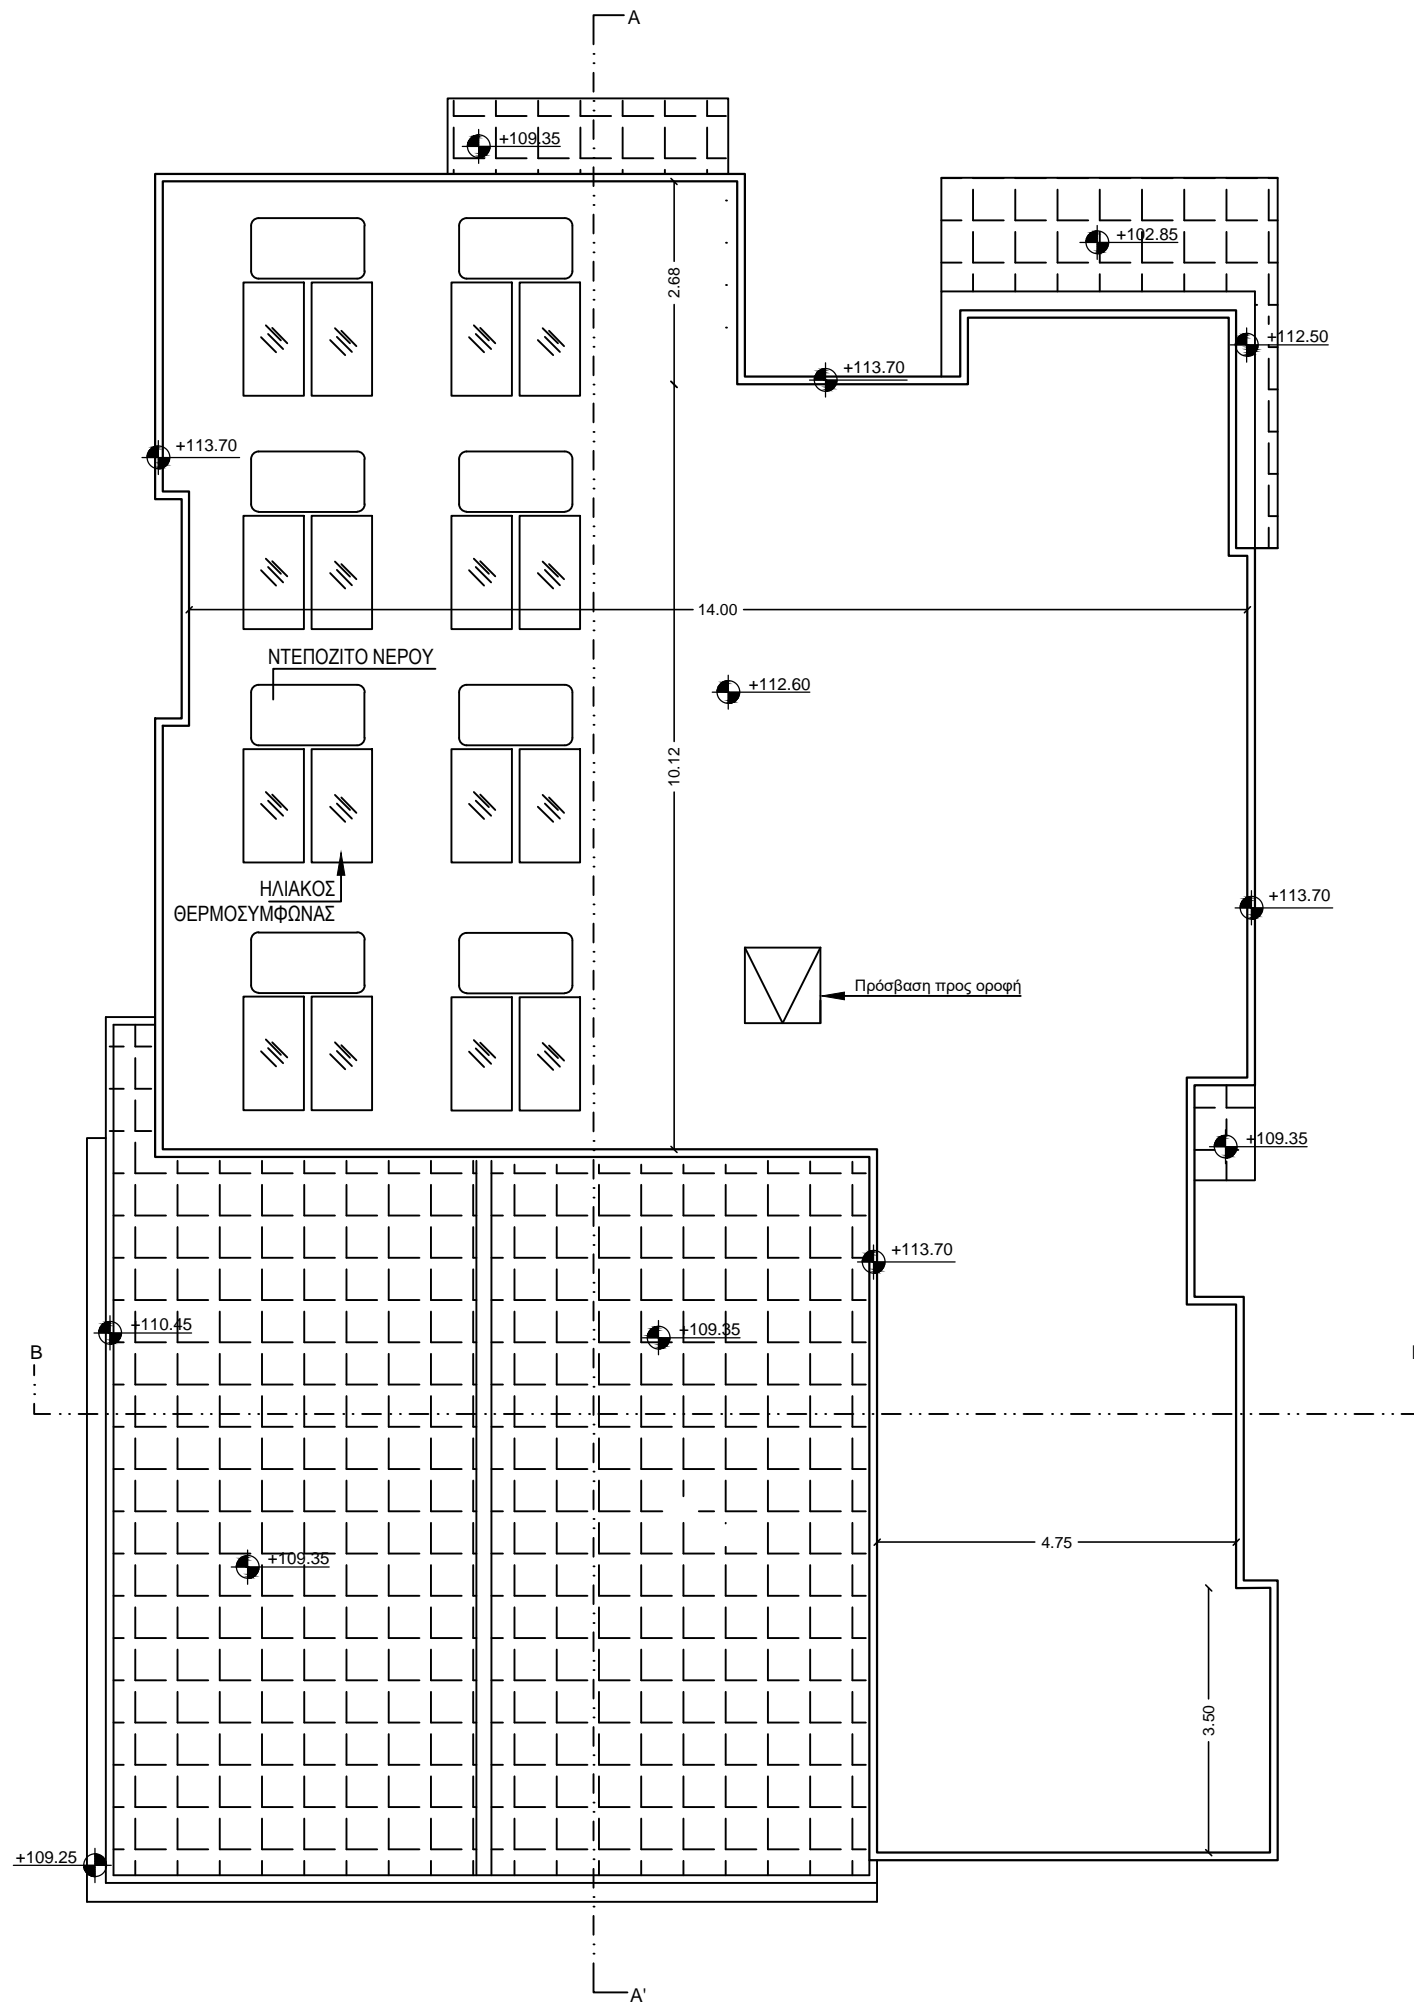

ΚΑΤΟΨΗ ΟΡΟΦΗΣ

Παρατηρήσεις:

DYNAMIC SPHERA
Γεωργίου Α14, Ανδρέα court Α,
ΚΑΤ 15, 4047 Γερμασόγεια,
Λεμεσός
Τηλ. 25775001, 99662350, 99914263
Fax. 25775001
e-mail: dym_sphera@cytanet.com.cy

Έλεγχος

Έργον

Πολυκατοικία 8 διαμερισμάτων

Τίτλος

Κάτοψη Οροφής

Αρχιτεκτονική μελέτη

Γιώργα Σαρκά

Σχέδιο

Γιώργα Σαρκά

Κλίμακα

1:100

Μέγεθος

A3

Ημερομηνία

Νοέμβριος 2019

Αρ. Σχεδίου:

05