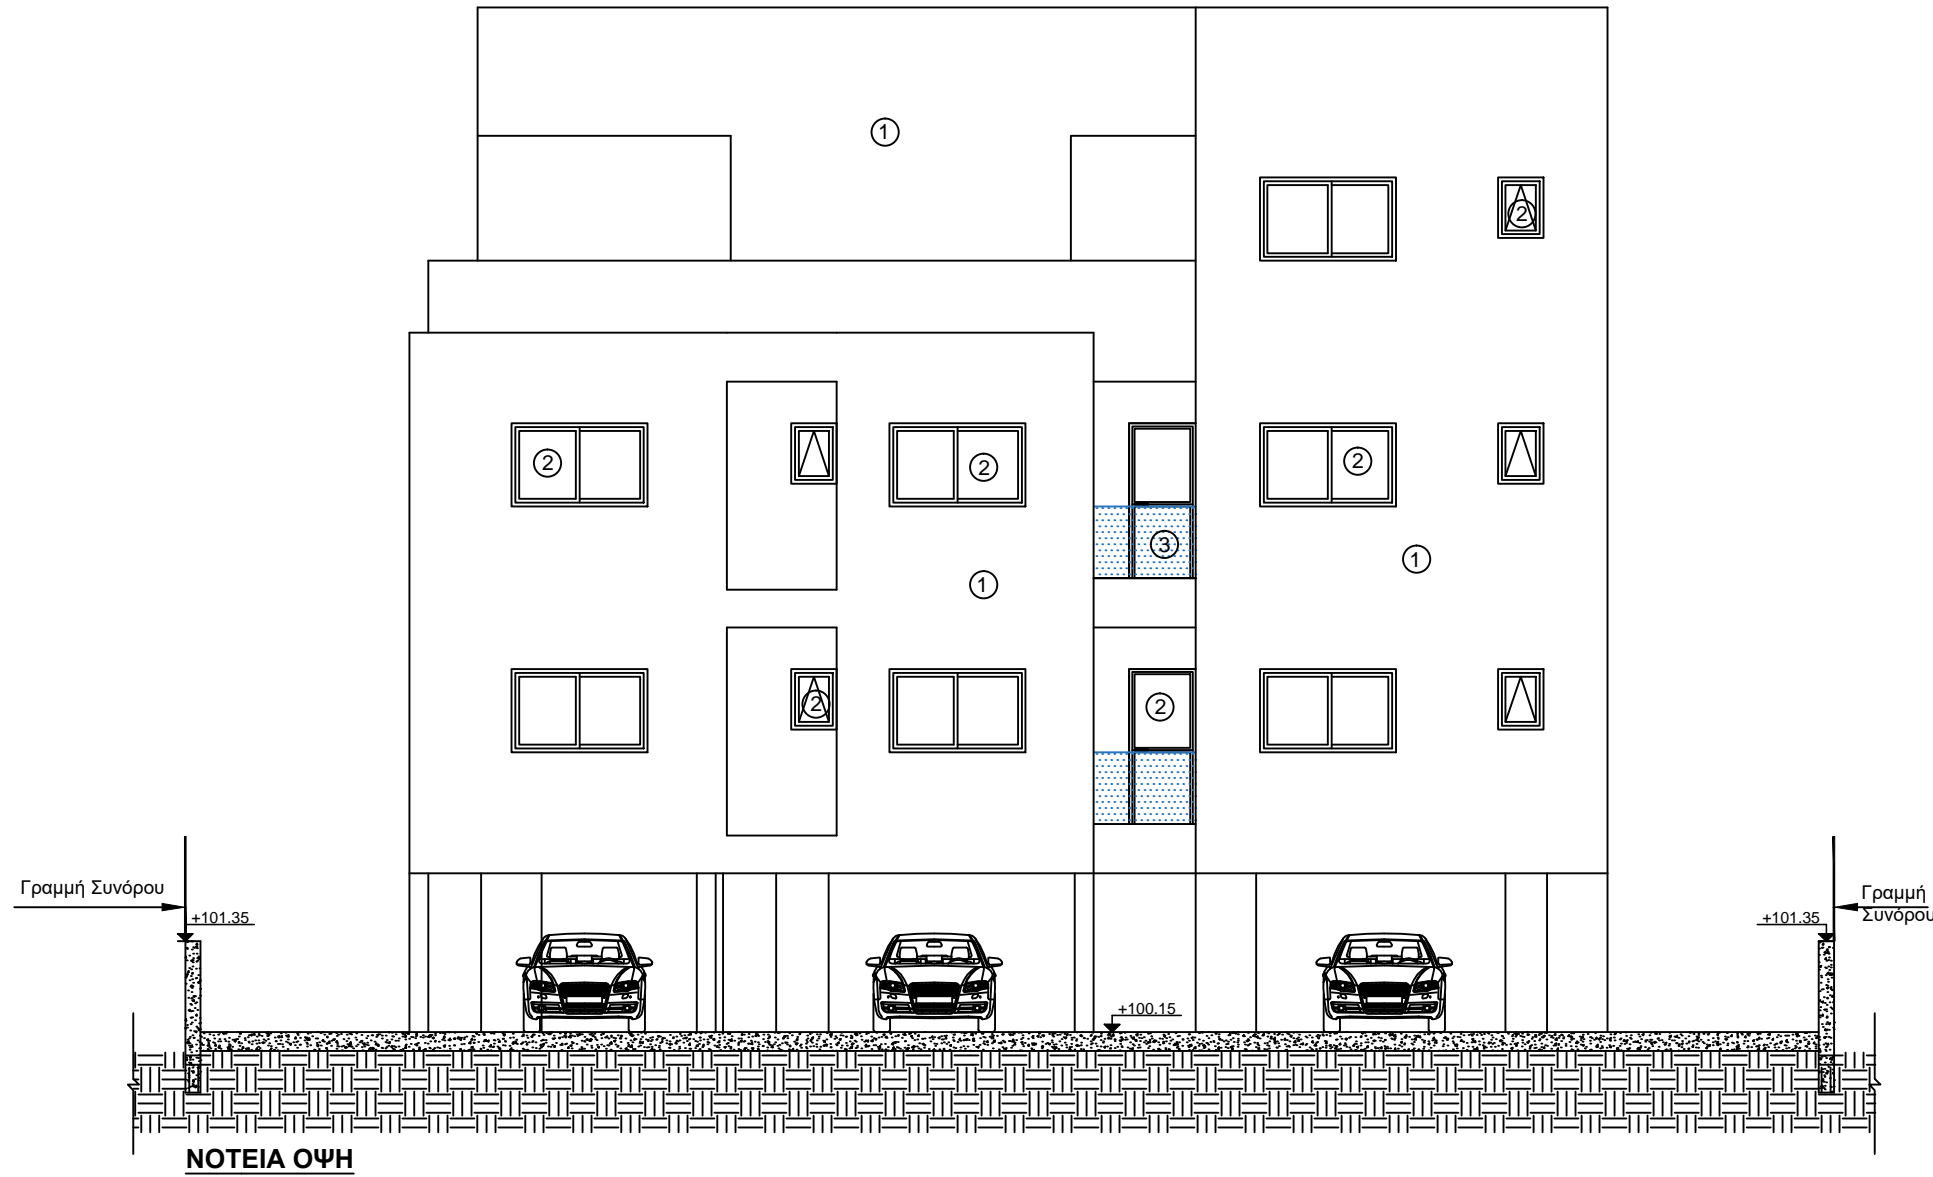

Παρατηρήσεις:

ΣΗΜΕΙΩΣΗ

- ① ΣΟΥΒΑΣ ΚΑΙ ΜΠΟΓΙΑ
- ② ΚΟΥΦΩΜΑΤΑ ΑΛΟΥΜΙΝΙΟΥ
- ③ ΓΥΑΛΙΝΟ ΚΙΓΚΛΙΔΩΜΑ

DYNAMIC SPHERA

Γεωργίου Α14, Ανδρέα court Α,
ΚΑΤ 15, 4047 Γερμασόγεια,
Λεμεσός
Τηλ. 25775001, 99662350, 99914263
Fax. 25775001

e-mail: dym_sphera@cytanet.com.cy

Έλεγχος

Έργον

Πολυκατοικία 8 διαμερισμάτων

Τίτλος

ΑΝΑΤΟΛΙΚΗ ΟΨΗ

Αρχιτεκτονική μελέτη

Γιώργα Σαρκά

Σχέδιο

Γιώργα Σαρκά

Κλίμακα

1:100

Μέγεθος

A3

Ημερομηνία

Νοέμβριος 2019

Αρ. Σχεδίου:

10