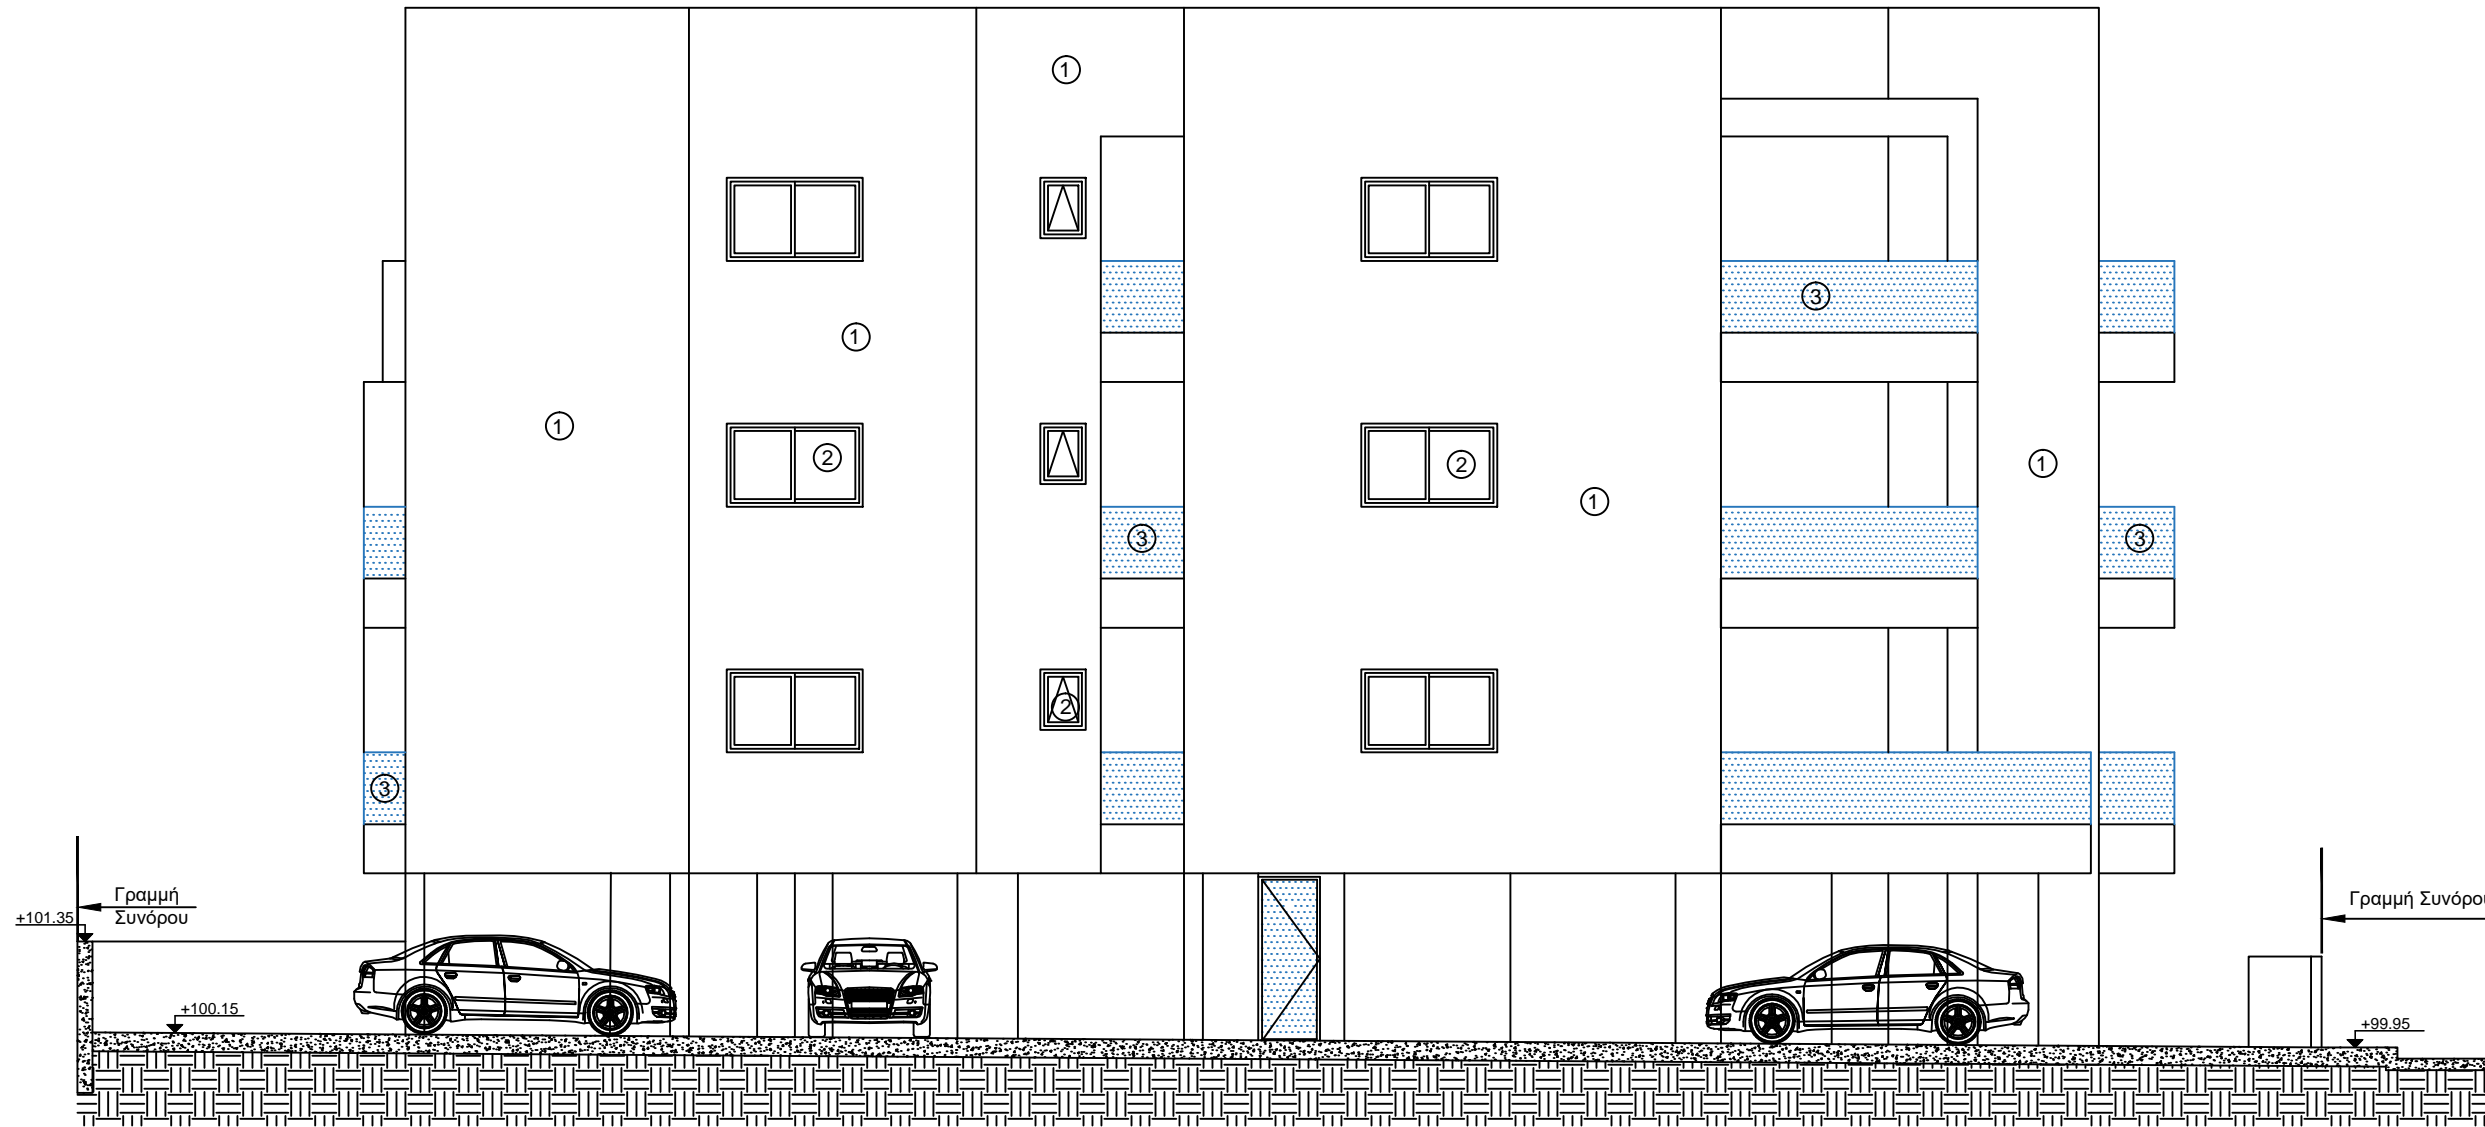

Σχέδιο

Γιώργα Σαρκά

Κλίμακα

1:100

Μέγεθος

A3

Ημερομηνία

Νοέμβριος 2019

Αρ. Σχεδίου:

08

Παρατηρήσεις:

ΑΝΑΤΟΛΙΚΗ ΟΨΗ

ΣΗΜΕΙΩΣΗ

- ① ΣΟΥΒΑΣ ΚΑΙ ΜΠΟΓΙΑ
- ② ΚΟΥΦΩΜΑΤΑ ΑΛΟΥΜΙΝΙΟΥ
- ③ ΓΥΑΛΙΝΟ ΚΙΓΚΛΙΔΩΜΑ

**DYNAMIC SPHERA**

Γεωργίου Α14, Ανδρέα court Α,  
ΚΑΤ 15, 4047 Γερμασόγεια,  
Λεμεσός  
Τηλ. 25775001, 99662350, 99914263  
Fax. 25775001