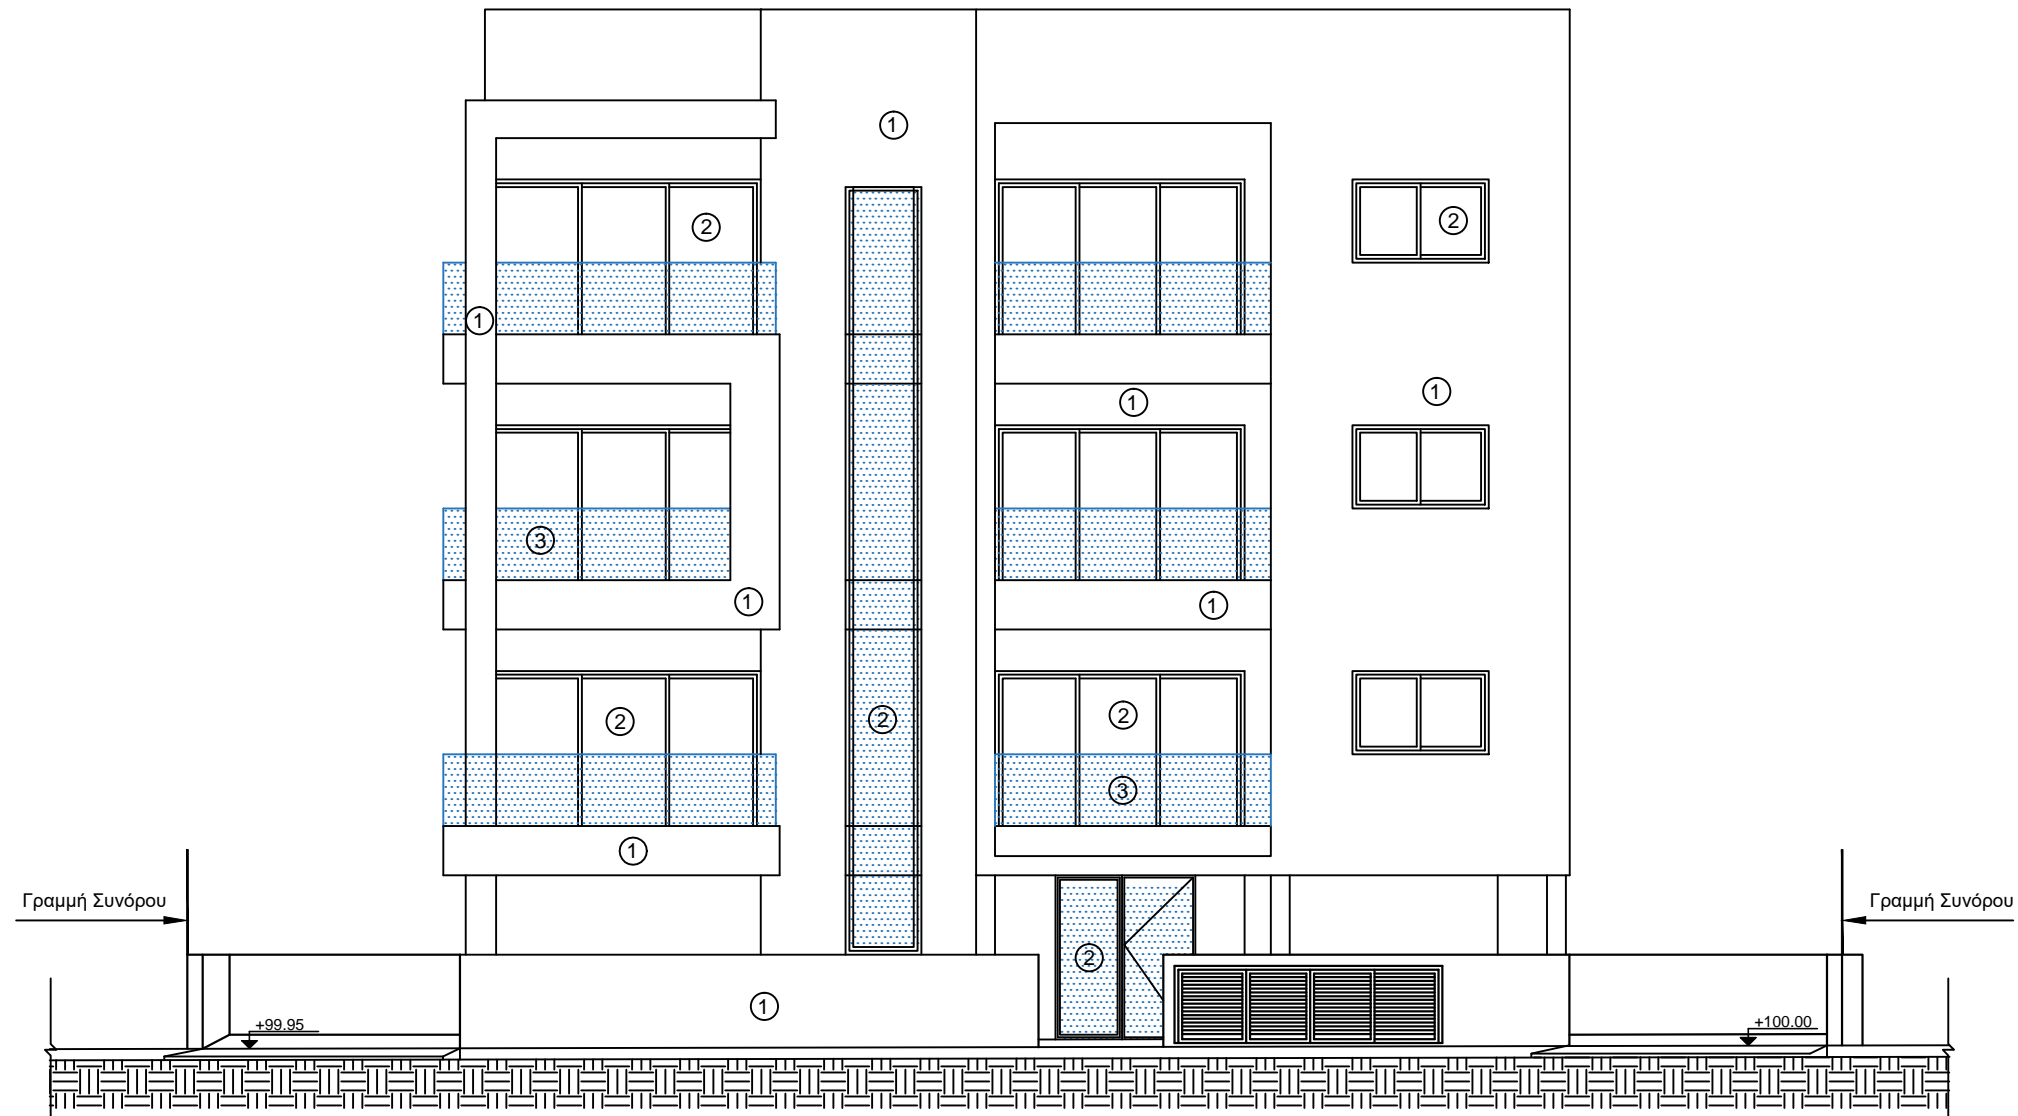

Παρατηρήσεις:

ΒΟΡΕΙΑ ΟΨΗ

1. **ΣΗΜΕΙΩΣΗ**
- ① ΣΟΥΒΑΣ ΚΑΙ ΜΠΟΓΙΑ
  - ② ΚΟΥΦΩΜΑΤΑ ΑΛΟΥΜΙΝΙΟΥ
  - ③ ΓΥΑΛΙΝΟ ΚΙΓΚΛΙΔΩΜΑ

DYNAMIC SPHERA

Γεωργίου Α14, Ανδρέα court Α,
ΚΑΤ 15, 4047 Γερμασόγεια,
Λεμεσός
Τηλ. 25775001, 99662350, 99914263
Fax. 25775001

e-mail: dym_sphera@cytanet.com.cy

Έλεγχος

Έργον

Πολυκατοικία 8 διαμερισμάτων

Τίτλος

ΒΟΡΕΙΑ ΟΨΗ

Αρχιτεκτονική μελέτη

Γιώργα Σαρκά

Σχέδιο

Γιώργα Σαρκά

Κλίμακα

1:100

Μέγεθος

A3

Ημερομηνία

Νοέμβριος 2019

Αρ. Σχεδίου:

08