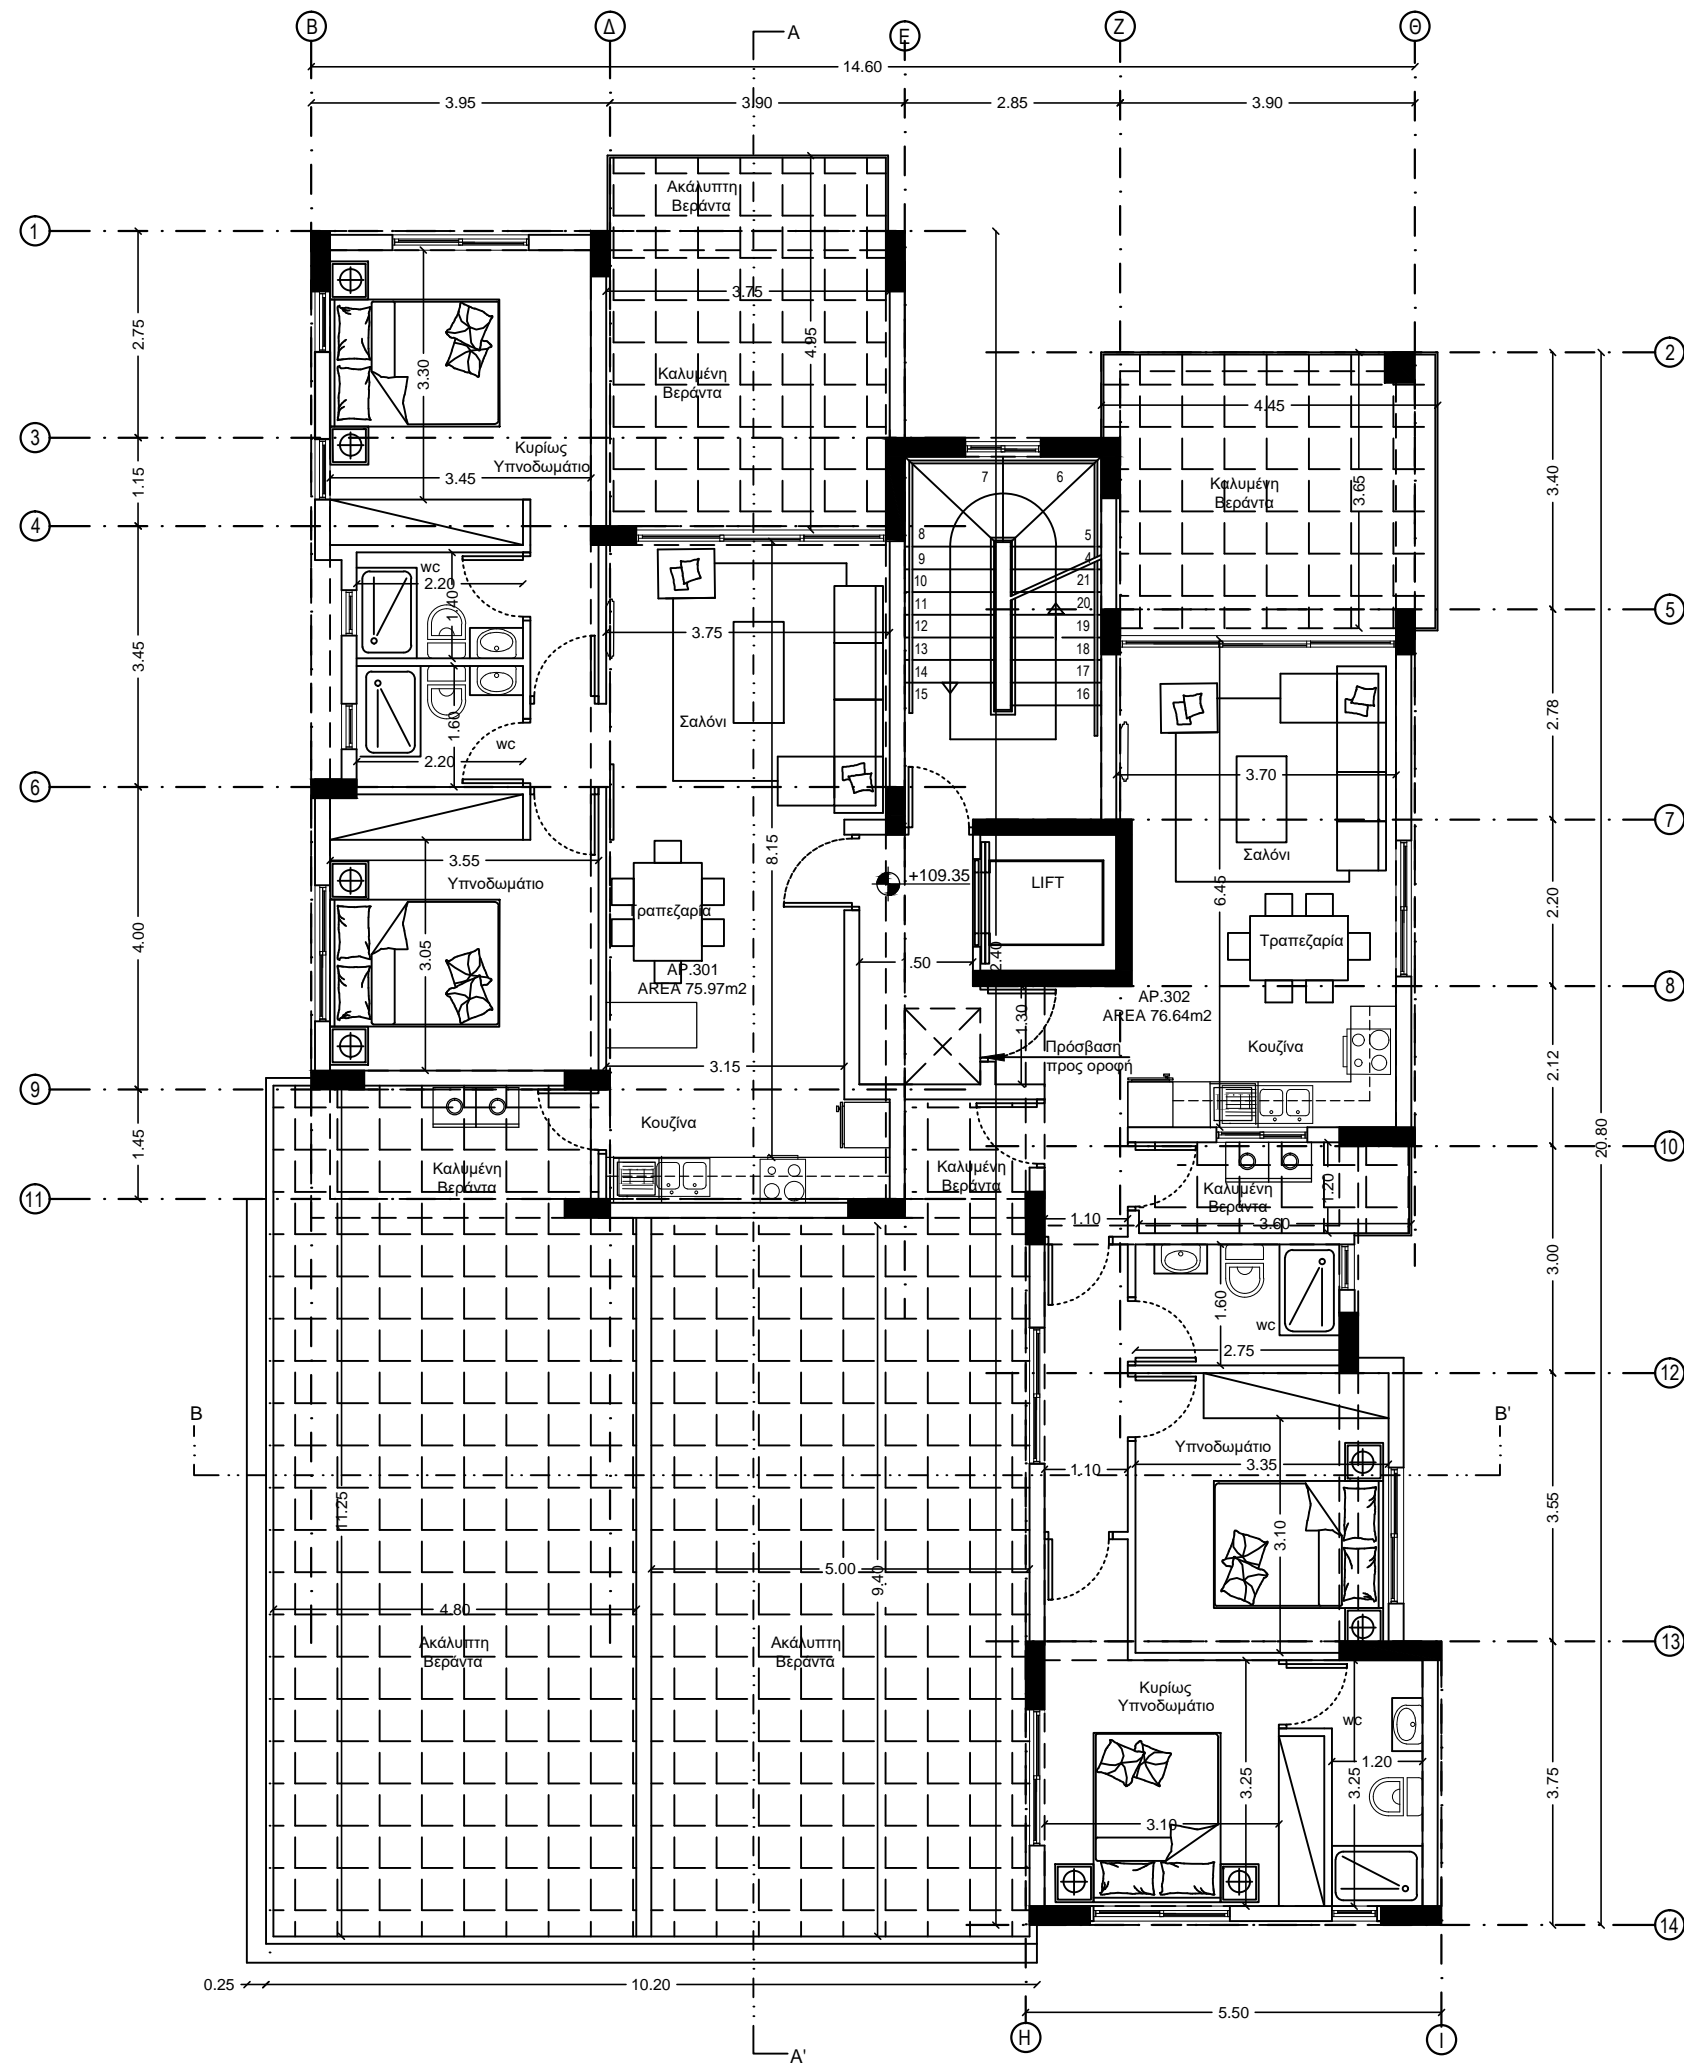

ΚΑΤΟΨΗ 3ου ΟΡΟΦΟΥ

Παρατηρήσεις:

DYNAMIC SPHERA
Γεωργίου Α14, Ανδρέα court Α,
Κατ 15, 4047 Γερμασόγεια,
Λεμεσός
Τηλ. 25775001, 99662350, 99914263
Fax. 25775001
e-mail: dym_sphera@cytanet.com.cy

Έλεγχος	
Έργον	
Πολυκατοικία 8 διαμερισμάτων	
Τίτλος	
Κάτοψη 3ου ορόφου / Ρετιρέ	
Αρχιτεκτονική μελέτη	
Γιώργα Σαρκά	
Σχέδιο	
Γιώργα Σαρκά	
Κλίμακα	Μέγεθος
1:100	A3
Ημερομηνία	Αρ. Σχεδίου:
Νοέμβριος 2019	04