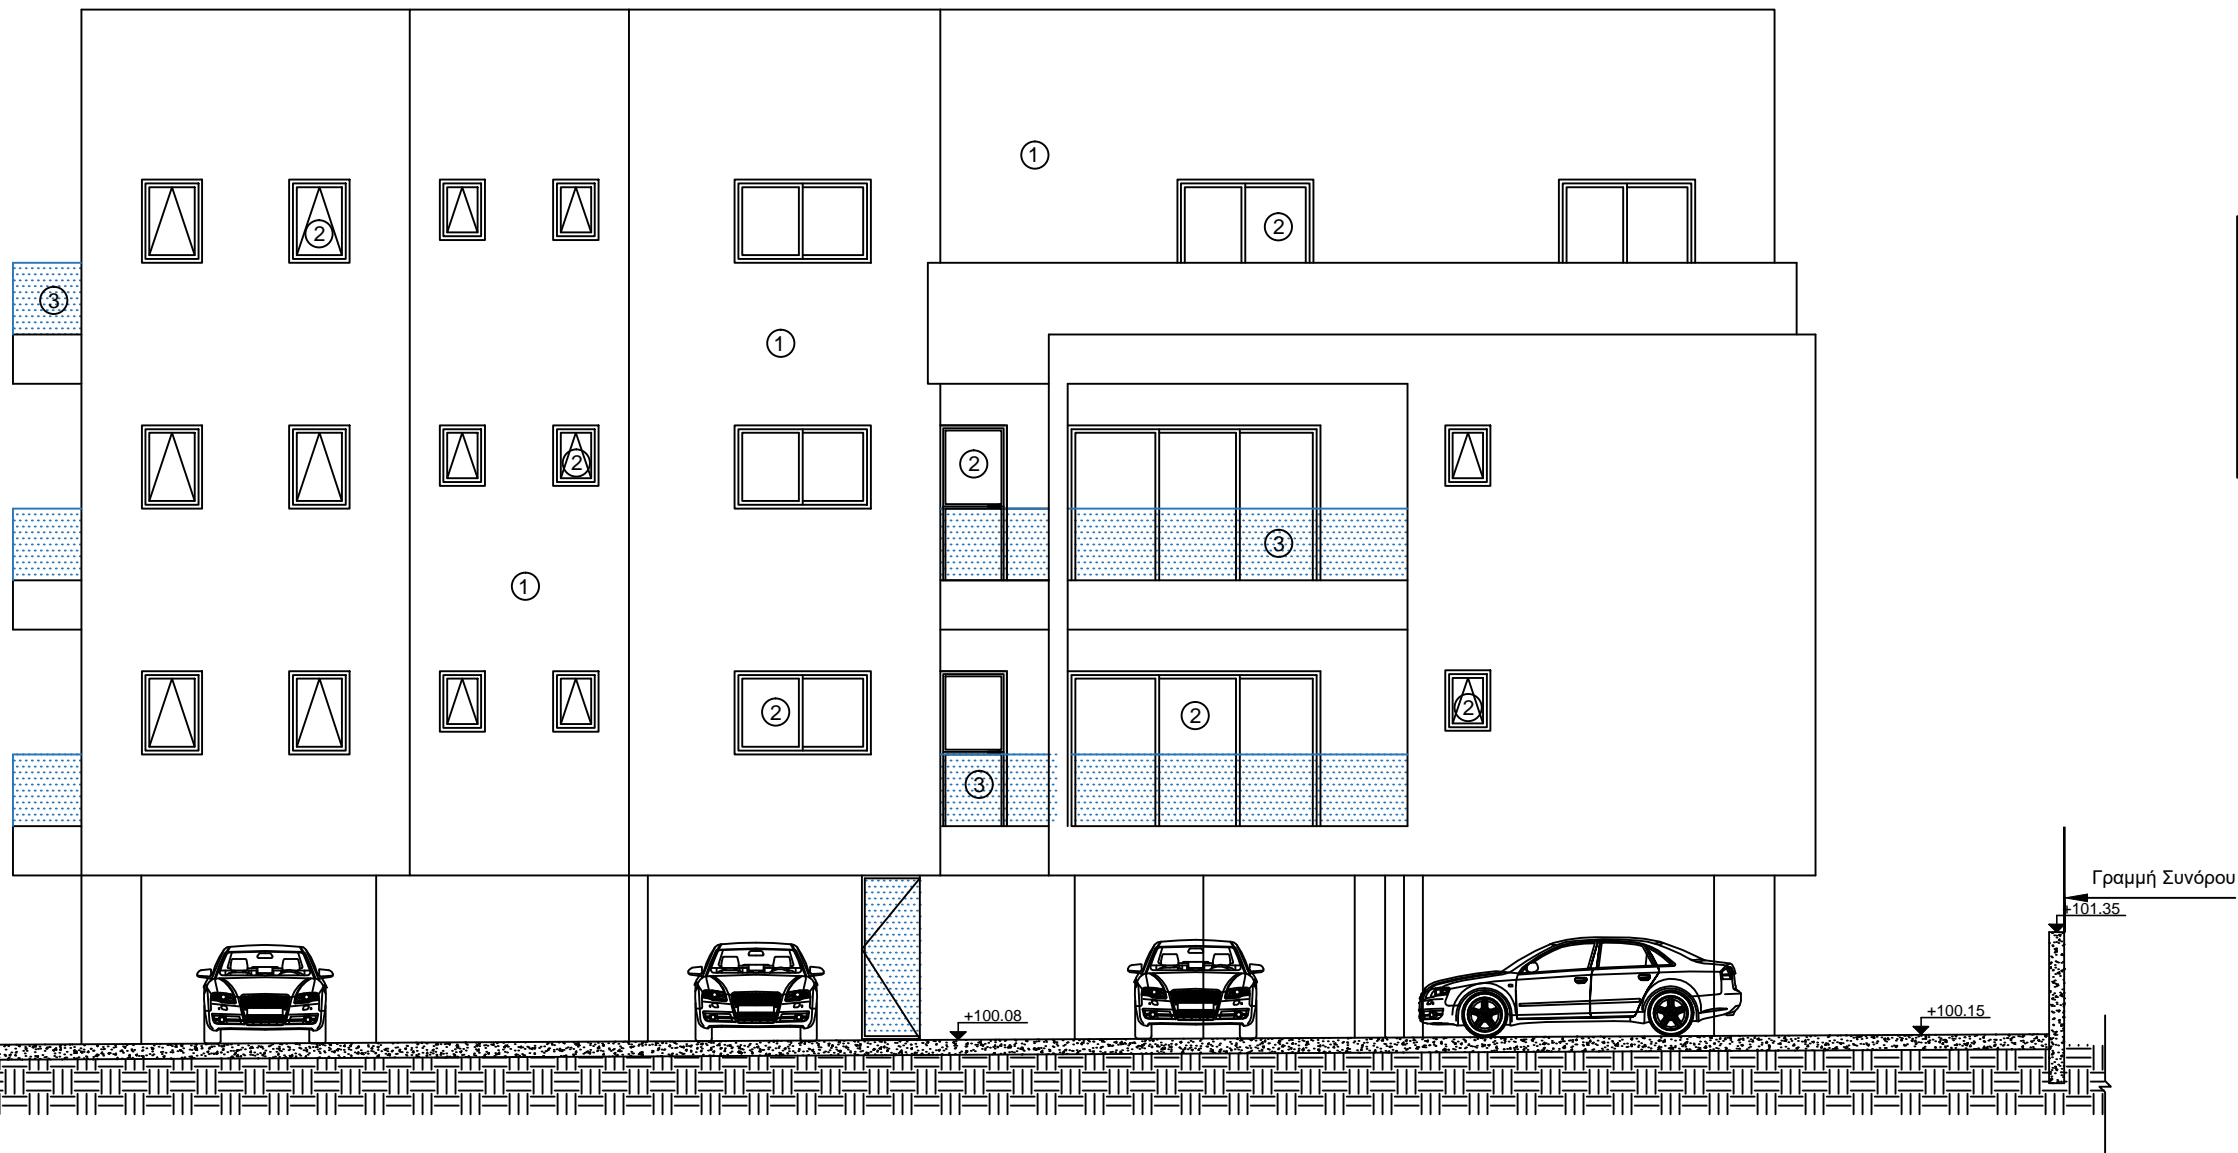

Παρατηρήσεις:

ΔΥΤΙΚΗ ΟΨΗ

1. ΣΗΜΕΙΩΣΗ
- ① ΣΟΥΒΑΣ ΚΑΙ ΜΠΟΓΙΑ
  - ② ΚΟΥΦΩΜΑΤΑ ΑΛΟΥΜΙΝΙΟΥ
  - ③ ΓΥΑΛΙΝΟ ΚΙΓΚΛΙΔΩΜΑ

DYNAMIC SPHERA
Γεωργίου Α14, Ανδρέα court Α,
ΚΑΤ 15, 4047 Γερμασόγεια,
Λεμεσός
Τηλ. 25775001, 99662350, 99914263
Fax. 25775001
e-mail: dym_sphera@cytanet.com.cy

Έλεγχος

Έργον

Πολυκατοικία 8 διαμερισμάτων

Τίτλος

ΔΥΤΙΚΗ ΟΨΗ

Αρχιτεκτονική μελέτη

Γιώργα Σαρκά

Σχέδιο

Γιώργα Σαρκά

Κλίμακα

1:100

Μέγεθος

A3

Ημερομηνία

Νοέμβριος 2019

Αρ. Σχεδίου:

11