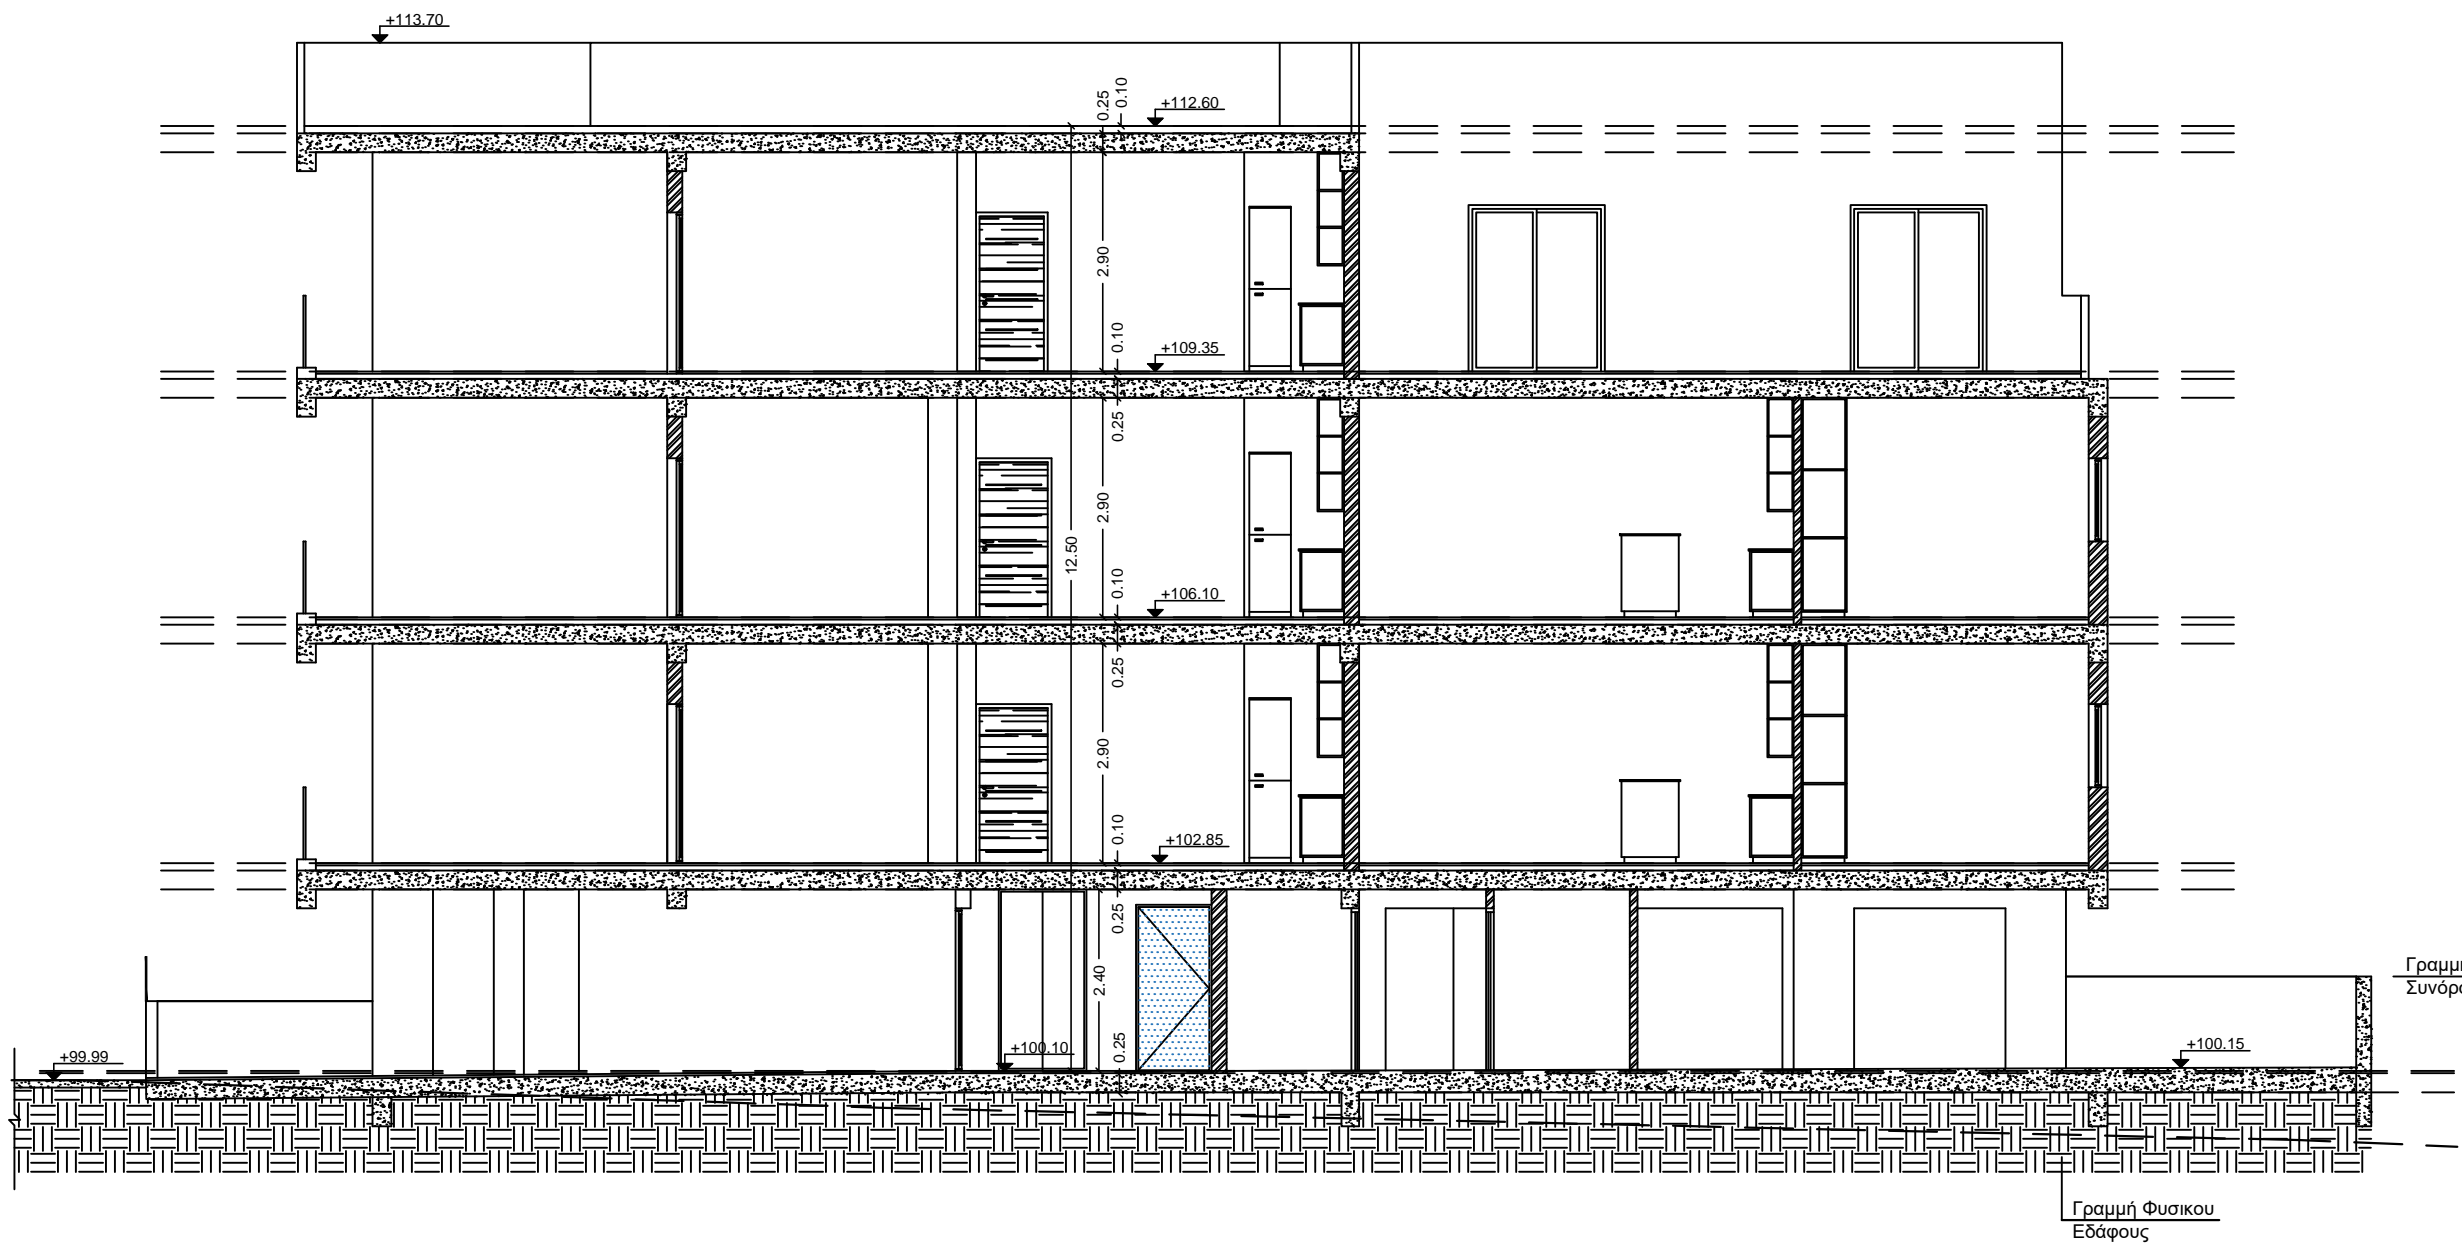

Παρατηρήσεις:

ΤΟΜΗ Α-Α'

DYNAMIC SPHERA

Γεωργίου Α14, Ανδρέα court Α,
ΚΑΤ 15, 4047 Γερμασόγεια,
Λεμεσός
Τηλ. 25775001, 99662350, 99914263
Fax. 25775001

e-mail: dym_sphera@cytanet.com.cy

Έλεγχος

Έργον

Πολυκατοικία 8 διαμερισμάτων

Τίτλος

ΤΟΜΗ Α-Α'

Αρχιτεκτονική μελέτη

Γιώργα Σαρκά

Σχέδιο

Γιώργα Σαρκά

Κλίμακα

1:100

Μέγεθος

A3

Ημερομηνία

Νοέμβριος 2019

Αρ. Σχεδίου:

06