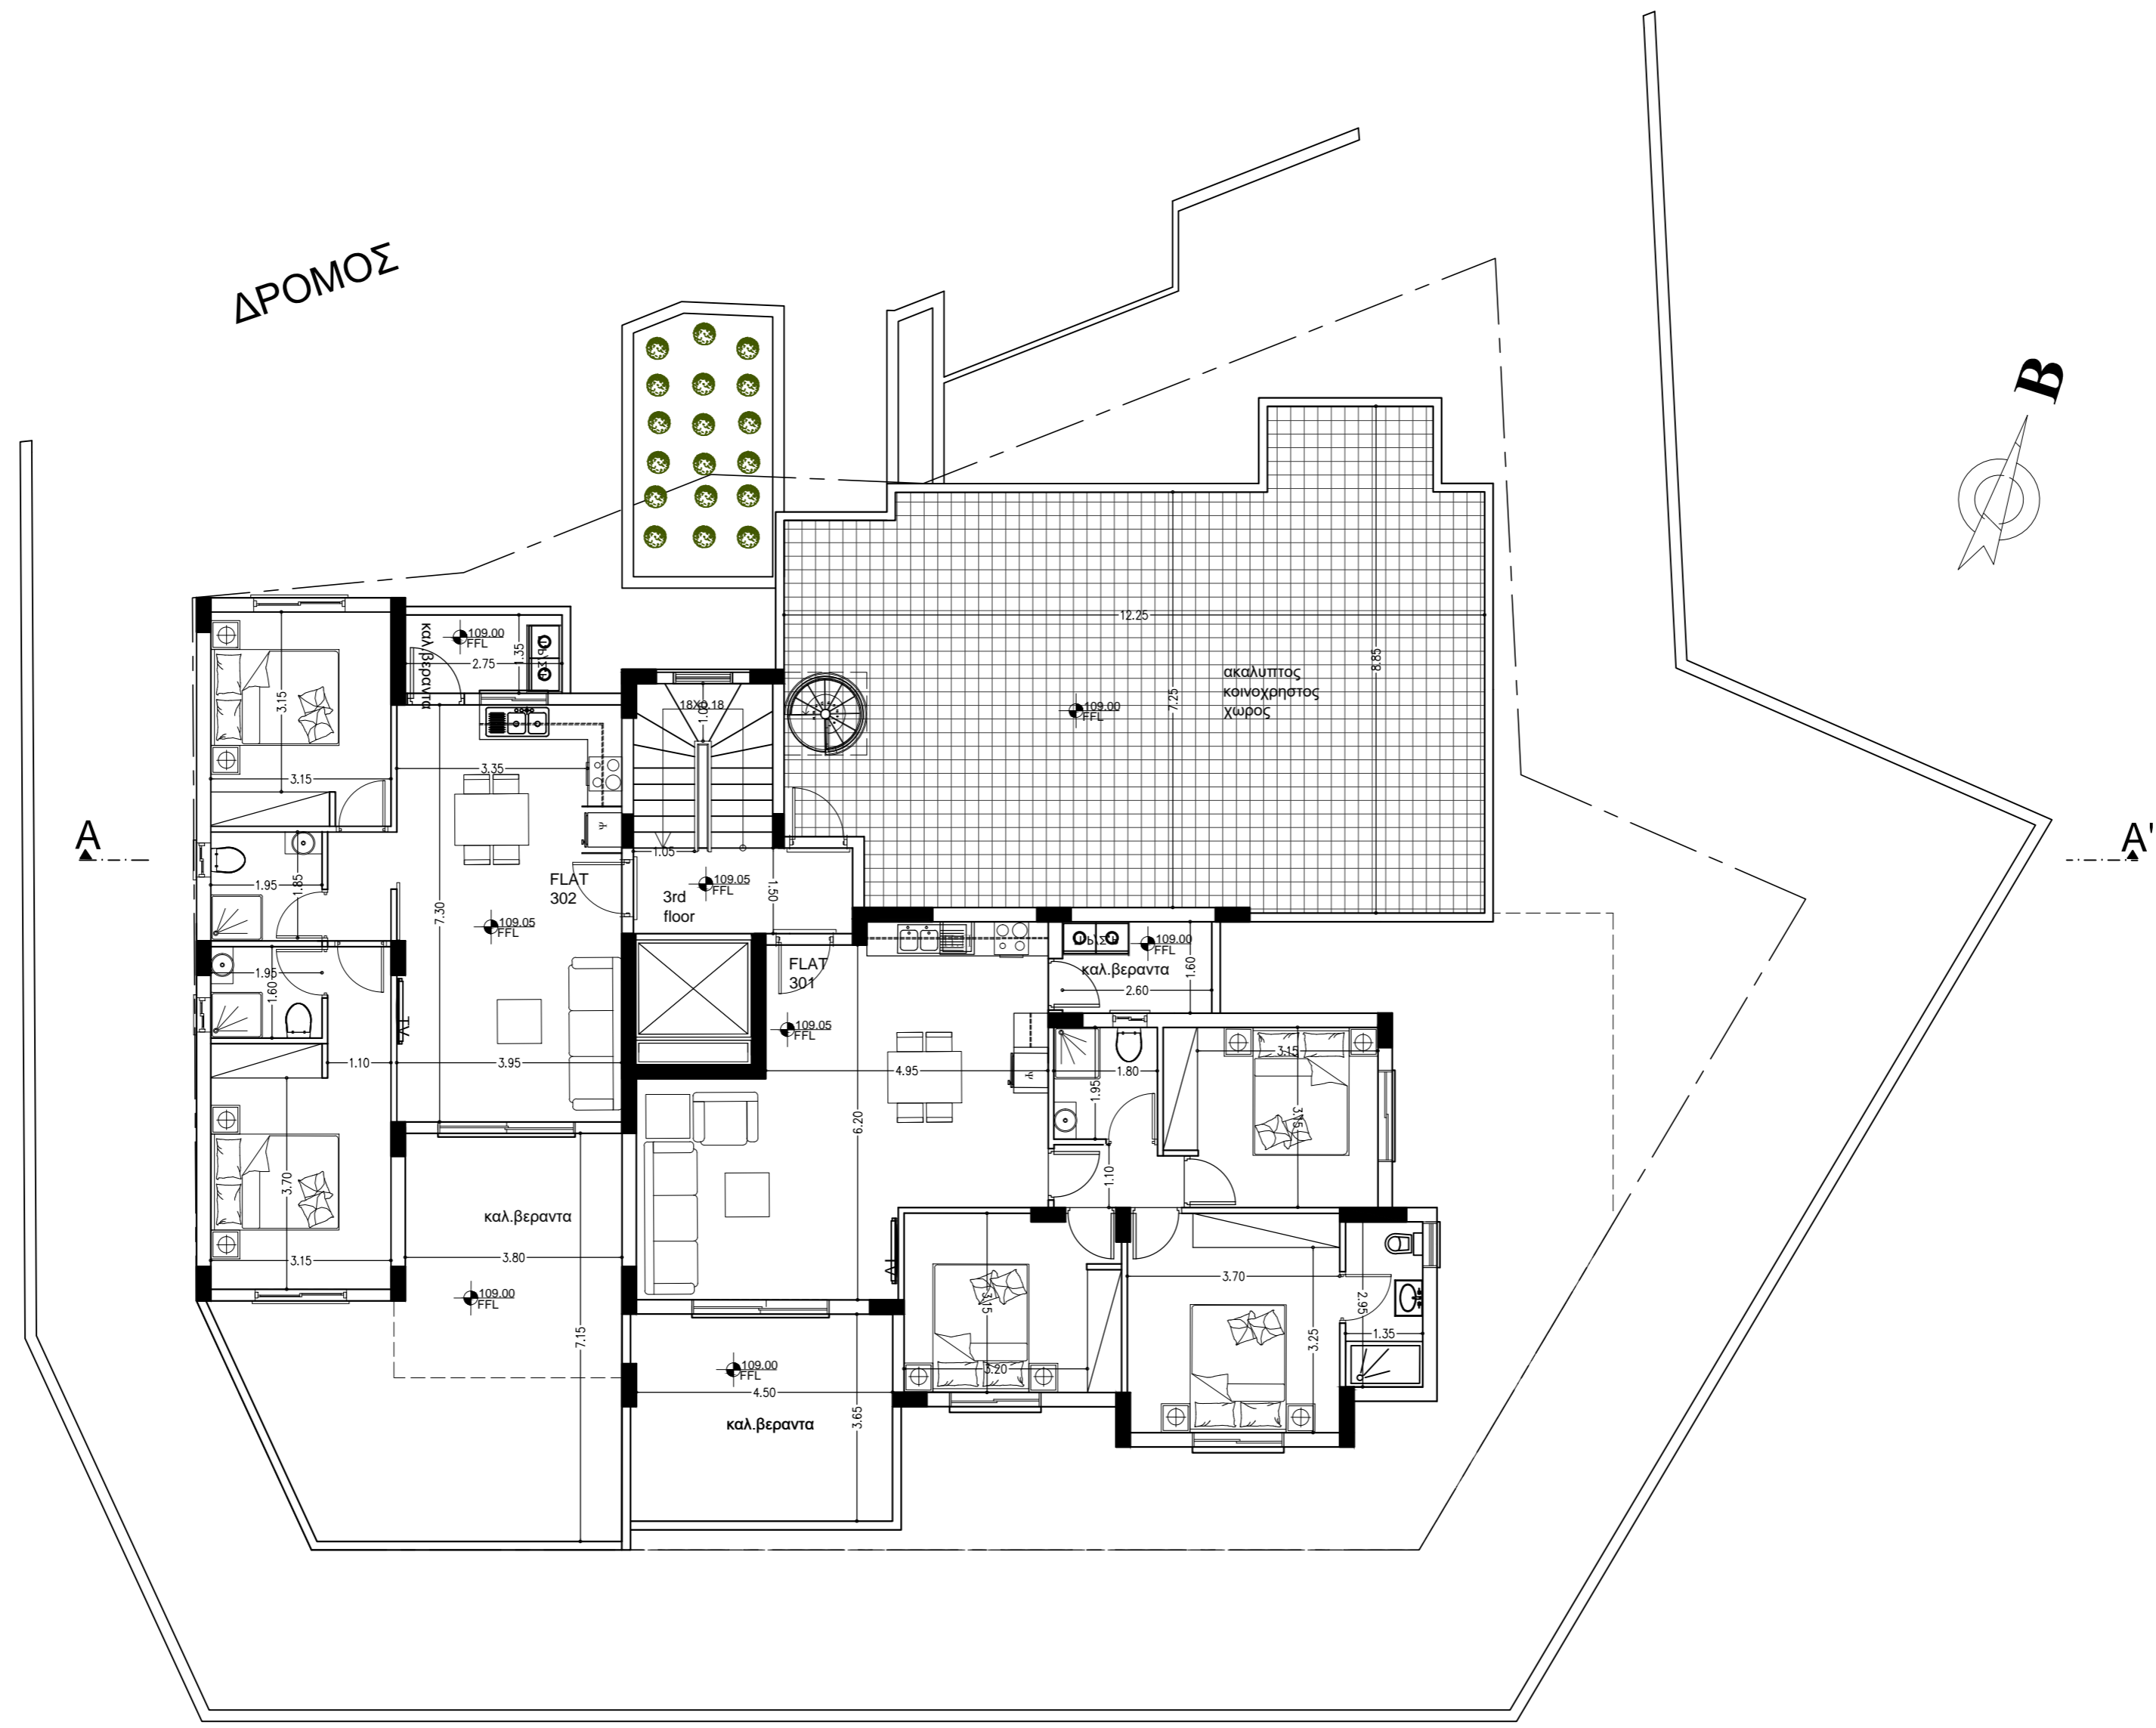

**DYNAMIC SPHERA**  
 Λεωφ. Σπύρου Κυπριανού 46,  
 Λεμεσός  
 Τηλ. 25775001, 99662350, 99914263  
 Fax. 25775001  
 e-mail: dym\_sphera@cvtanet.com.cy

<b>ΕΡΓΟ</b> TEM -256	<b>ΤΙΤΛΟΣ ΣΧΕΔΙΟΥ</b> ΚΑΤΟΧΗ 1ΟΥ ΟΡΟΦΟΥ	
<b>ΗΜΕΡΟΜ.</b> 09-2020	<b>ΚΑΙΜΑΚΑ</b> 1:100	<b>ΑΡ. ΕΡΓΟΥ</b> 256/2019
<b>ΑΡΧΙΤΕΚΤΟΝΑΣ</b> Άντρεα Αντωνίου		<b>ΑΡ. ΣΧΕΔΙΟΥ</b> 02

ΔΡΟΜΟΣ

**DYNAMIC SPHERA**  
 Λεωφ. Σπύρου Κυπριανού 46,  
 Λεμεσός  
 Τηλ. 25775001, 99662350, 99914263  
 Fax. 25775001  
 e-mail: dym\_sphera@cvtanet.com.cy

<b>ΕΡΓΟ</b> ΤΕΜ -256	<b>ΤΙΤΛΟΣ ΣΧΕΔΙΟΥ</b> ΚΑΤΟΨΗ 2ΟΥ ΟΡΟΦΟΥ	
<b>ΗΜΕΡΟΜ.</b> 09-2020	<b>ΚΑΙΜΑΚΑ</b> 1:100	<b>ΑΡ. ΕΡΓΟΥ</b> 256/2019
<b>ΑΡΧΙΤΕΚΤΟΝΑΣ</b> Άντρεα Αντωνίου	<b>ΑΡ. ΣΧΕΔΙΟΥ</b> 03	