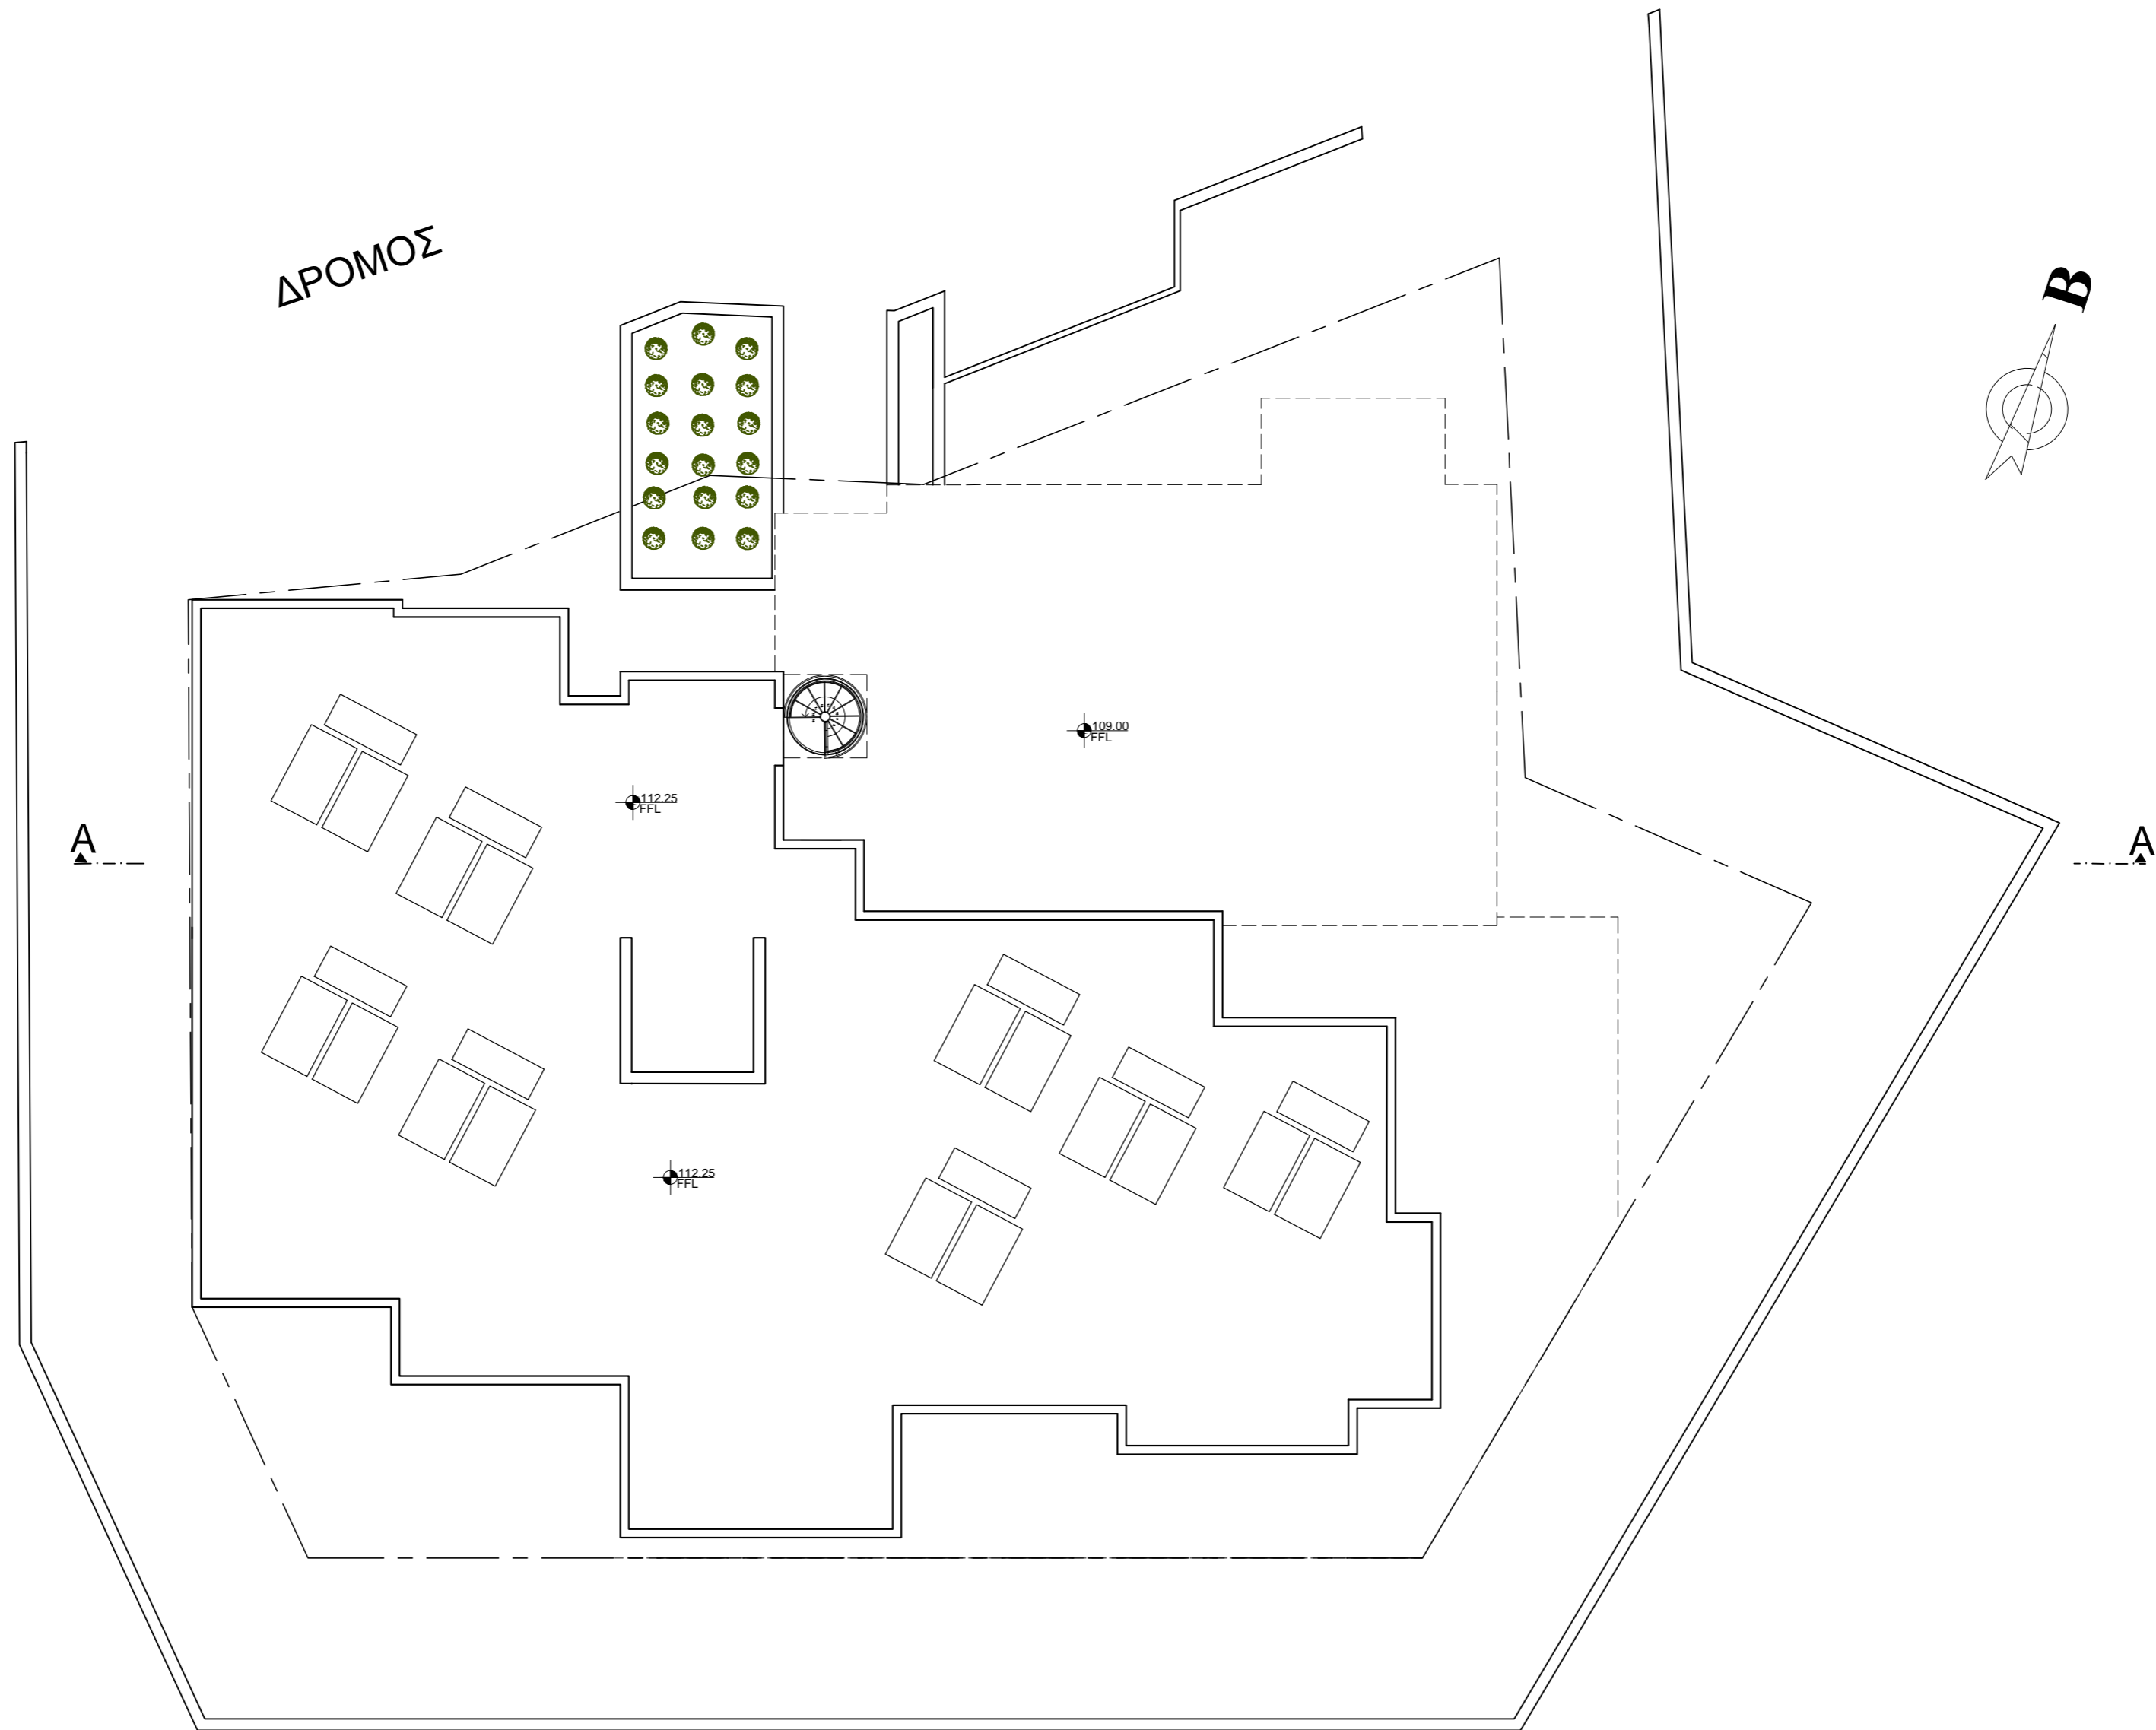

ΔΡΟΜΟΣ

DYNAMIC SPHERA
Λεωφ. Σπύρου Κυπριανού 46,
Λεμεσός
Τηλ. 25775001, 99662350, 99914263
Fax. 25775001
e-mail: dym_sphera@cvtanet.com.cy

ΕΡΓΟ ΤΕΜ -256		ΤΙΤΛΟΣ ΣΧΕΔΙΟΥ ΚΑΤΟΨΗ 3ΟΥ ΟΡΟΦΟΥ	
ΗΜΕΡΟΜ. 09-2020	ΚΑΙΜΑΚΑ 1:100	ΑΡ. ΕΡΓΟΥ 256/2019	
ΑΡΧΙΤΕΚΤΟΝΑΣ Άντρεα Αντωνίου		ΑΡ. ΣΧΕΔΙΟΥ 05