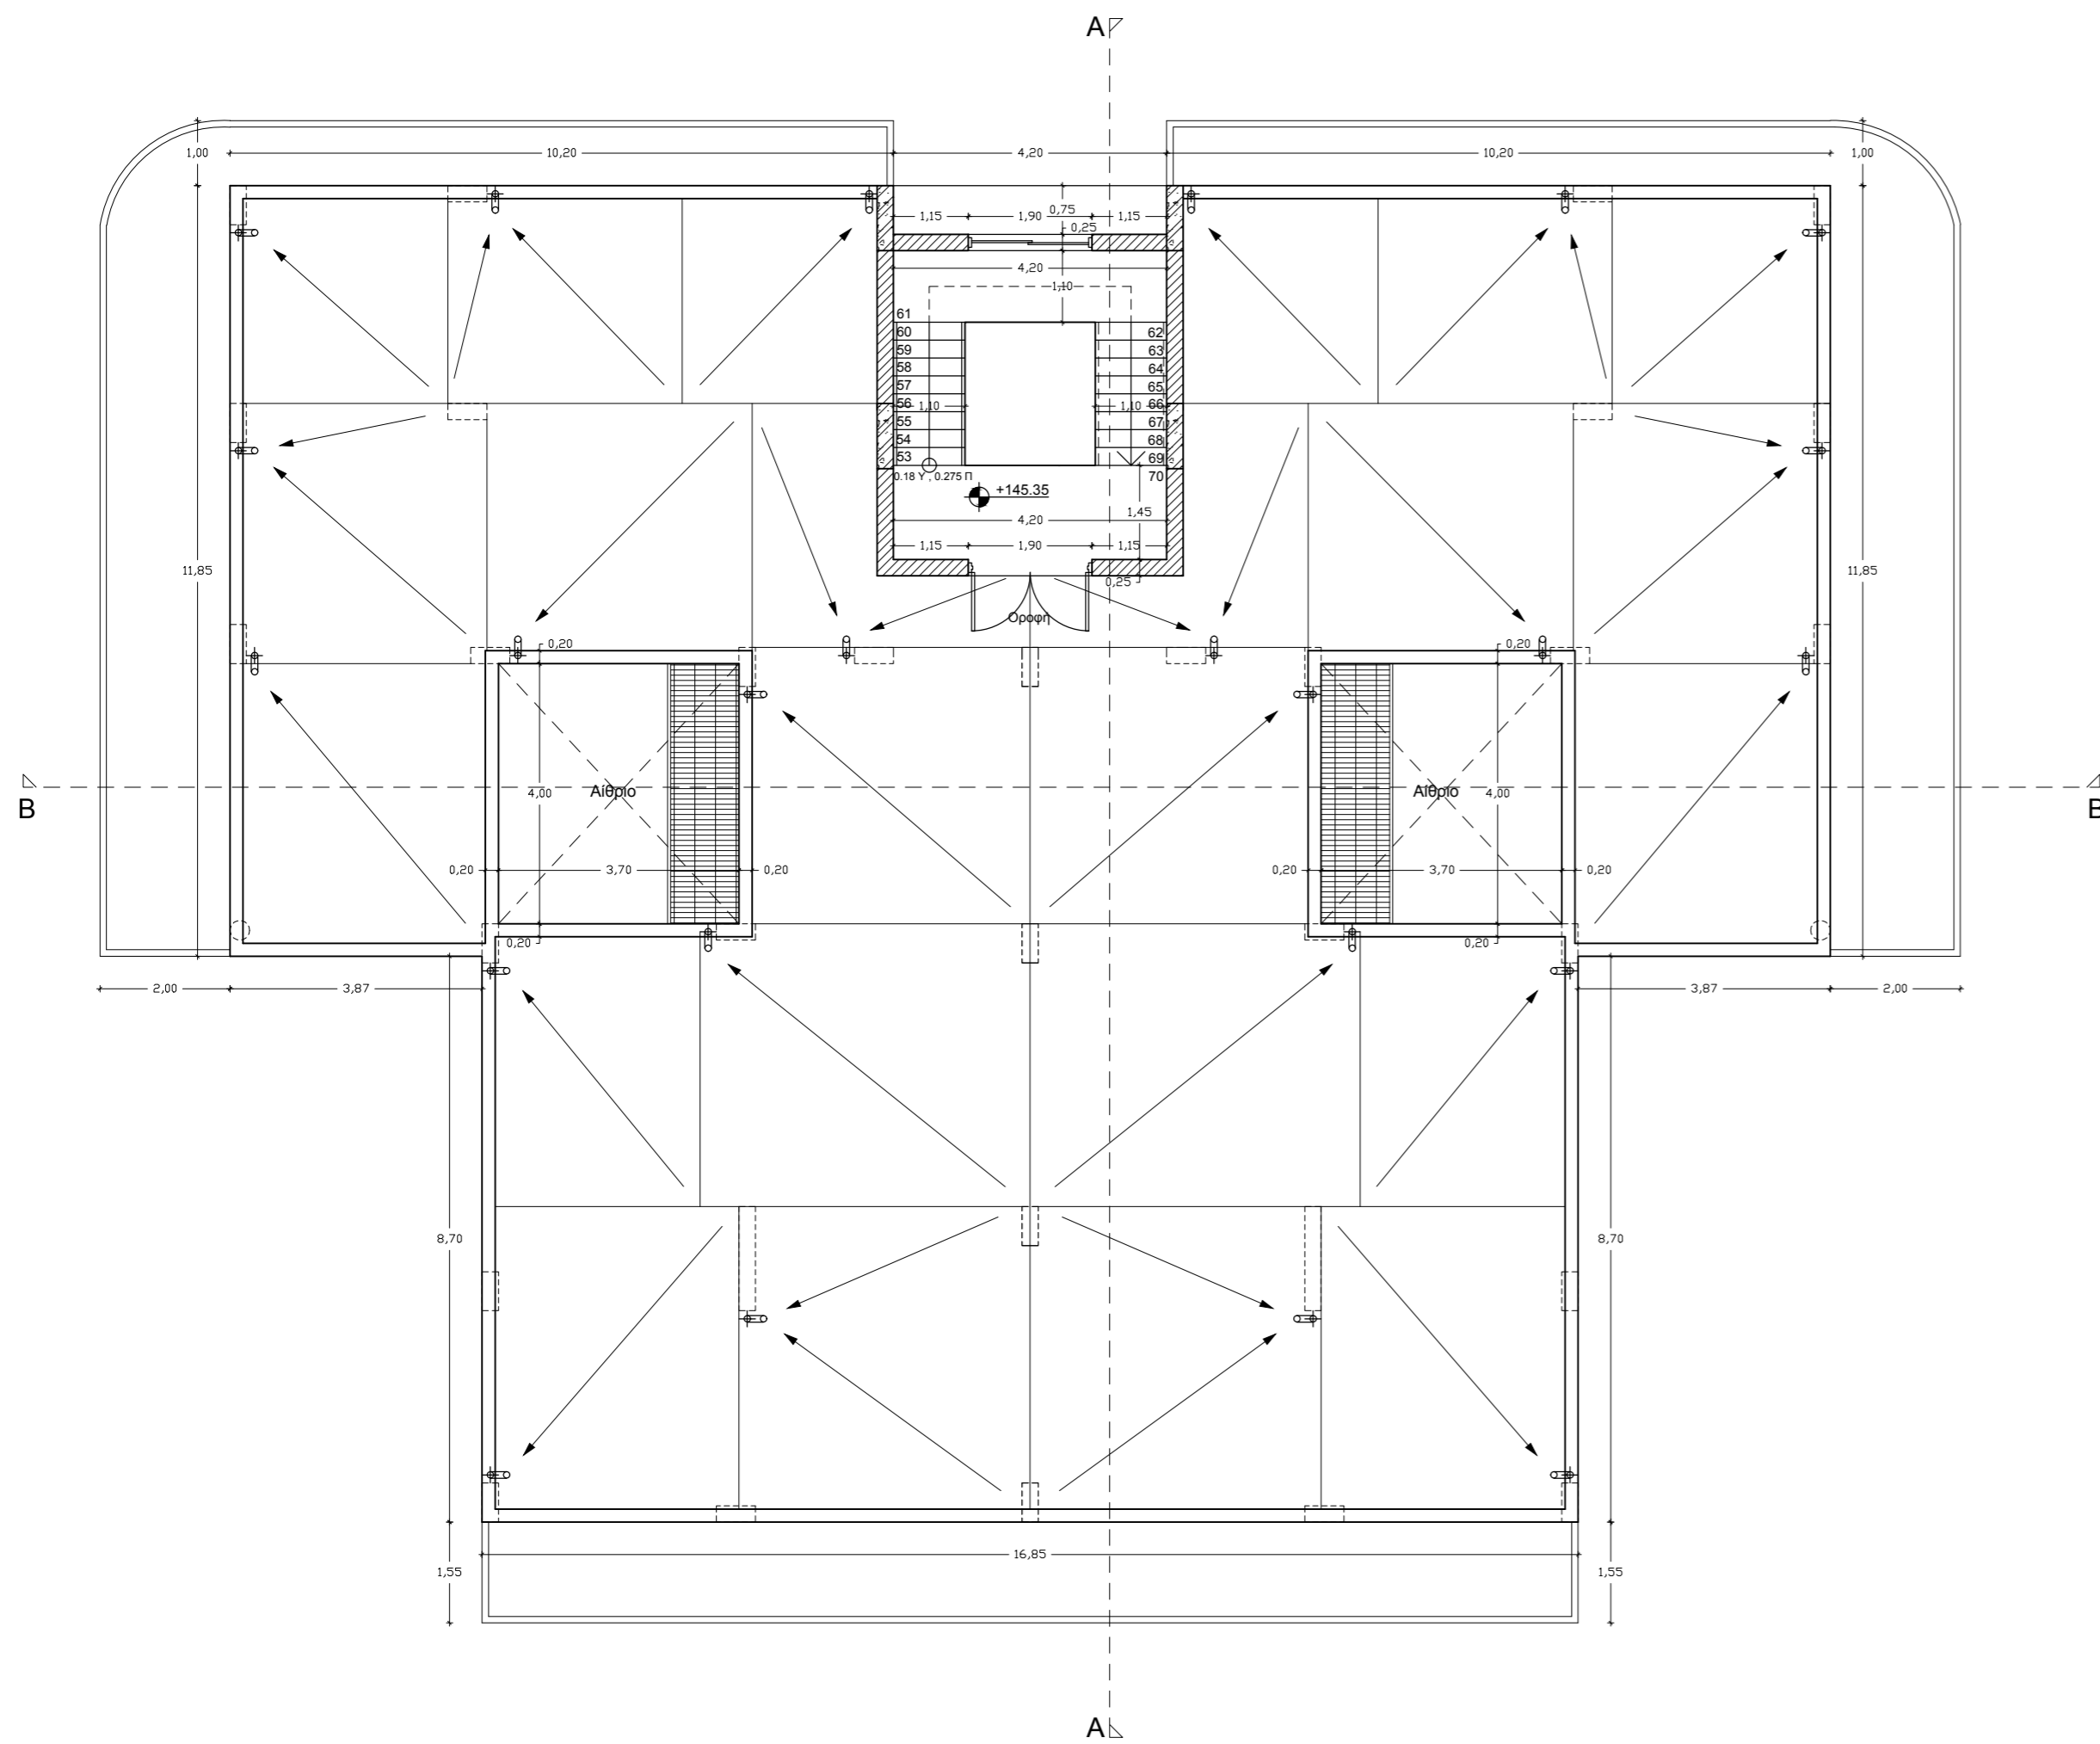

Κάτοψη Οροφής