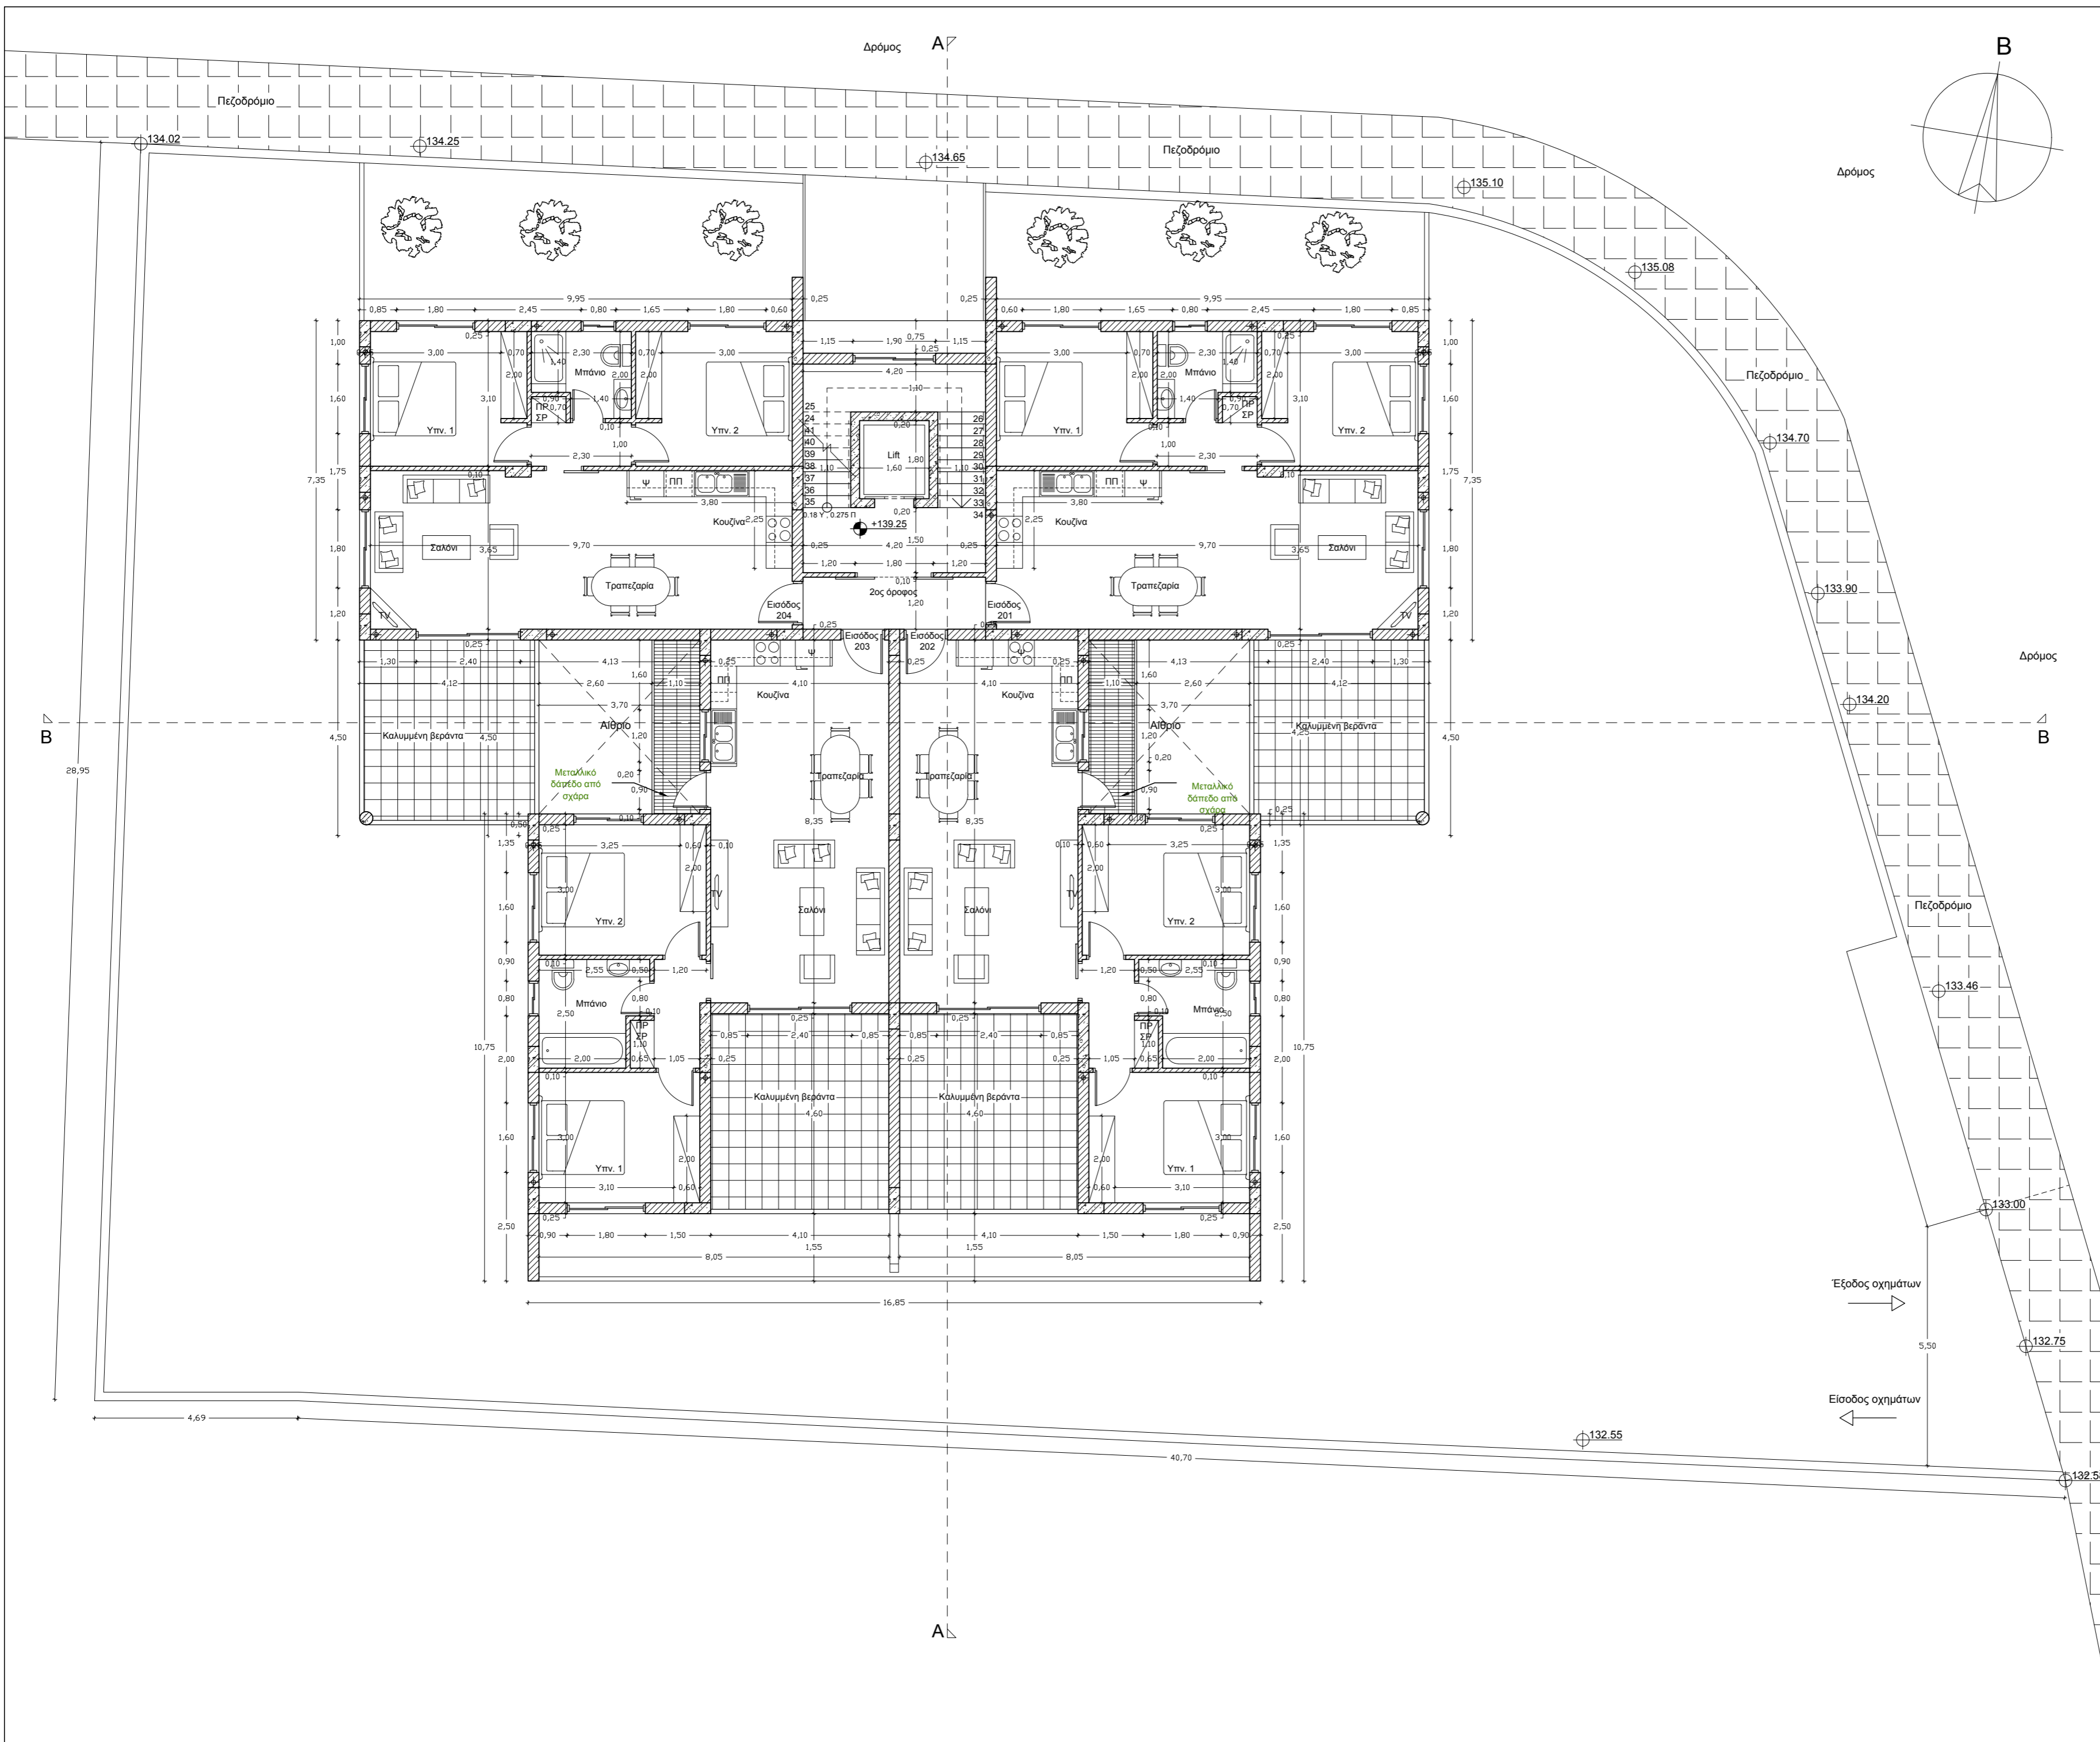

Τίτλος
Χωροταξικό - Κάτοψη ισογείου

Αρχιτεκτονική μελέτη
 Νεόφυτος Δημητρίου

Σχέδιο
 Χριστίνα Δημητρίου

Κλίμακα
1:100 Μέγεθος
A2

Ημερομηνία
Σεπτέμβριος 2017 Αρ. Σχεδίου:
01

Παρατηρήσεις:

Υπόμνημα

- ⊕ : Υφιστάμενα υψόμετρα
- ⊙ : Προτεινόμενα υψόμετρα
- WC : Τουαλέτα
- ψ : Ψυγείο
- ΠΠ : Πλυντήριο πιάτων
- ΠΡ : Πλυντήριο ρούχων
- ΣΡ : Στεγνωτήριο ρούχων

Τίτλος
Κάτοψη 1ου ορόφου

Αρχιτεκτονική μελέτη
Νεόφυτος Δημητρίου

Σχέδιο
Χριστίνα Δημητρίου

Κλίμακα
1:100 Μέγεθος
A2

Ημερομηνία
Σεπτέμβριος 2017 Αρ. Σχεδίου:
02

Παρατηρήσεις:

Υπόμνημα

- ⊕ : Υφιστάμενα υψόμετρα
- ⊙ : Προτεινόμενα υψόμετρα
- WC : Τουαλέτα
- ψ : Ψυγείο
- ΠΠ : Πλυντήριο πιάτων
- ΠΡ : Πλυντήριο ρούχων
- ΣΡ : Στεγνωτήριο ρούχων

Τίτλος
Κάτοψη 2ου ορόφου

Αρχιτεκτονική μελέτη
Νεόφυτος Δημητρίου

Σχέδιο
Χριστίνα Δημητρίου

Κλίμακα
1:100 Μέγεθος
A2

Ημερομηνία
Σεπτέμβριος 2017 Αρ. Σχεδίου:
03

Παρατηρήσεις:

Υπόμνημα

- ⊕ : Υφιστάμενα υψόμετρα
- ⊙ : Προτεινόμενα υψόμετρα
- WC : Τουαλέτα
- ψ : Ψυγείο
- ΠΠ : Πλυντήριο πιάτων
- ΠΡ : Πλυντήριο ρούχων
- ΣΡ : Στεγνωτήριο ρούχων