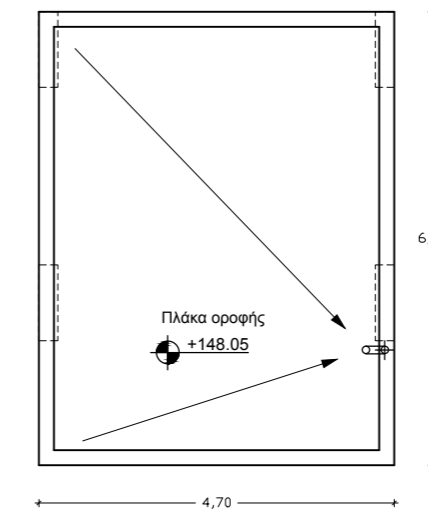

Τίτλος
Κάτοψη 2ου ορόφου

Αρχιτεκτονική μελέτη
Νεόφυτος Δημητρίου

Σχέδιο
Χριστίνα Δημητρίου

Κλίμακα
1:100 Μέγεθος
A2

Ημερομηνία
Σεπτέμβριος 2017 Αρ. Σχεδίου:
03

Παρατηρήσεις:

Υπόμνημα

- ⊕ : Υφιστάμενα υψόμετρα
- ⊙ : Προτεινόμενα υψόμετρα
- WC : Τουαλέτα
- ψ : Ψυγείο
- ΠΠ : Πλυντήριο πιάτων
- ΠΡ : Πλυντήριο ρούχων
- ΣΡ : Στεγνωτήριο ρούχων

Τίτλος
Κάτοψη 3ου ορόφου

Αρχιτεκτονική μελέτη
Νεόφυτος Δημητρίου

Σχέδιο
Χριστίνα Δημητρίου

Κλίμακα
1:100 Μέγεθος
A2

Ημερομηνία
Σεπτέμβριος 2017 Αρ. Σχεδίου:
04

Κάτοψη Οροφής

Κάτοψη πλάκα οροφής

Παρατηρήσεις: