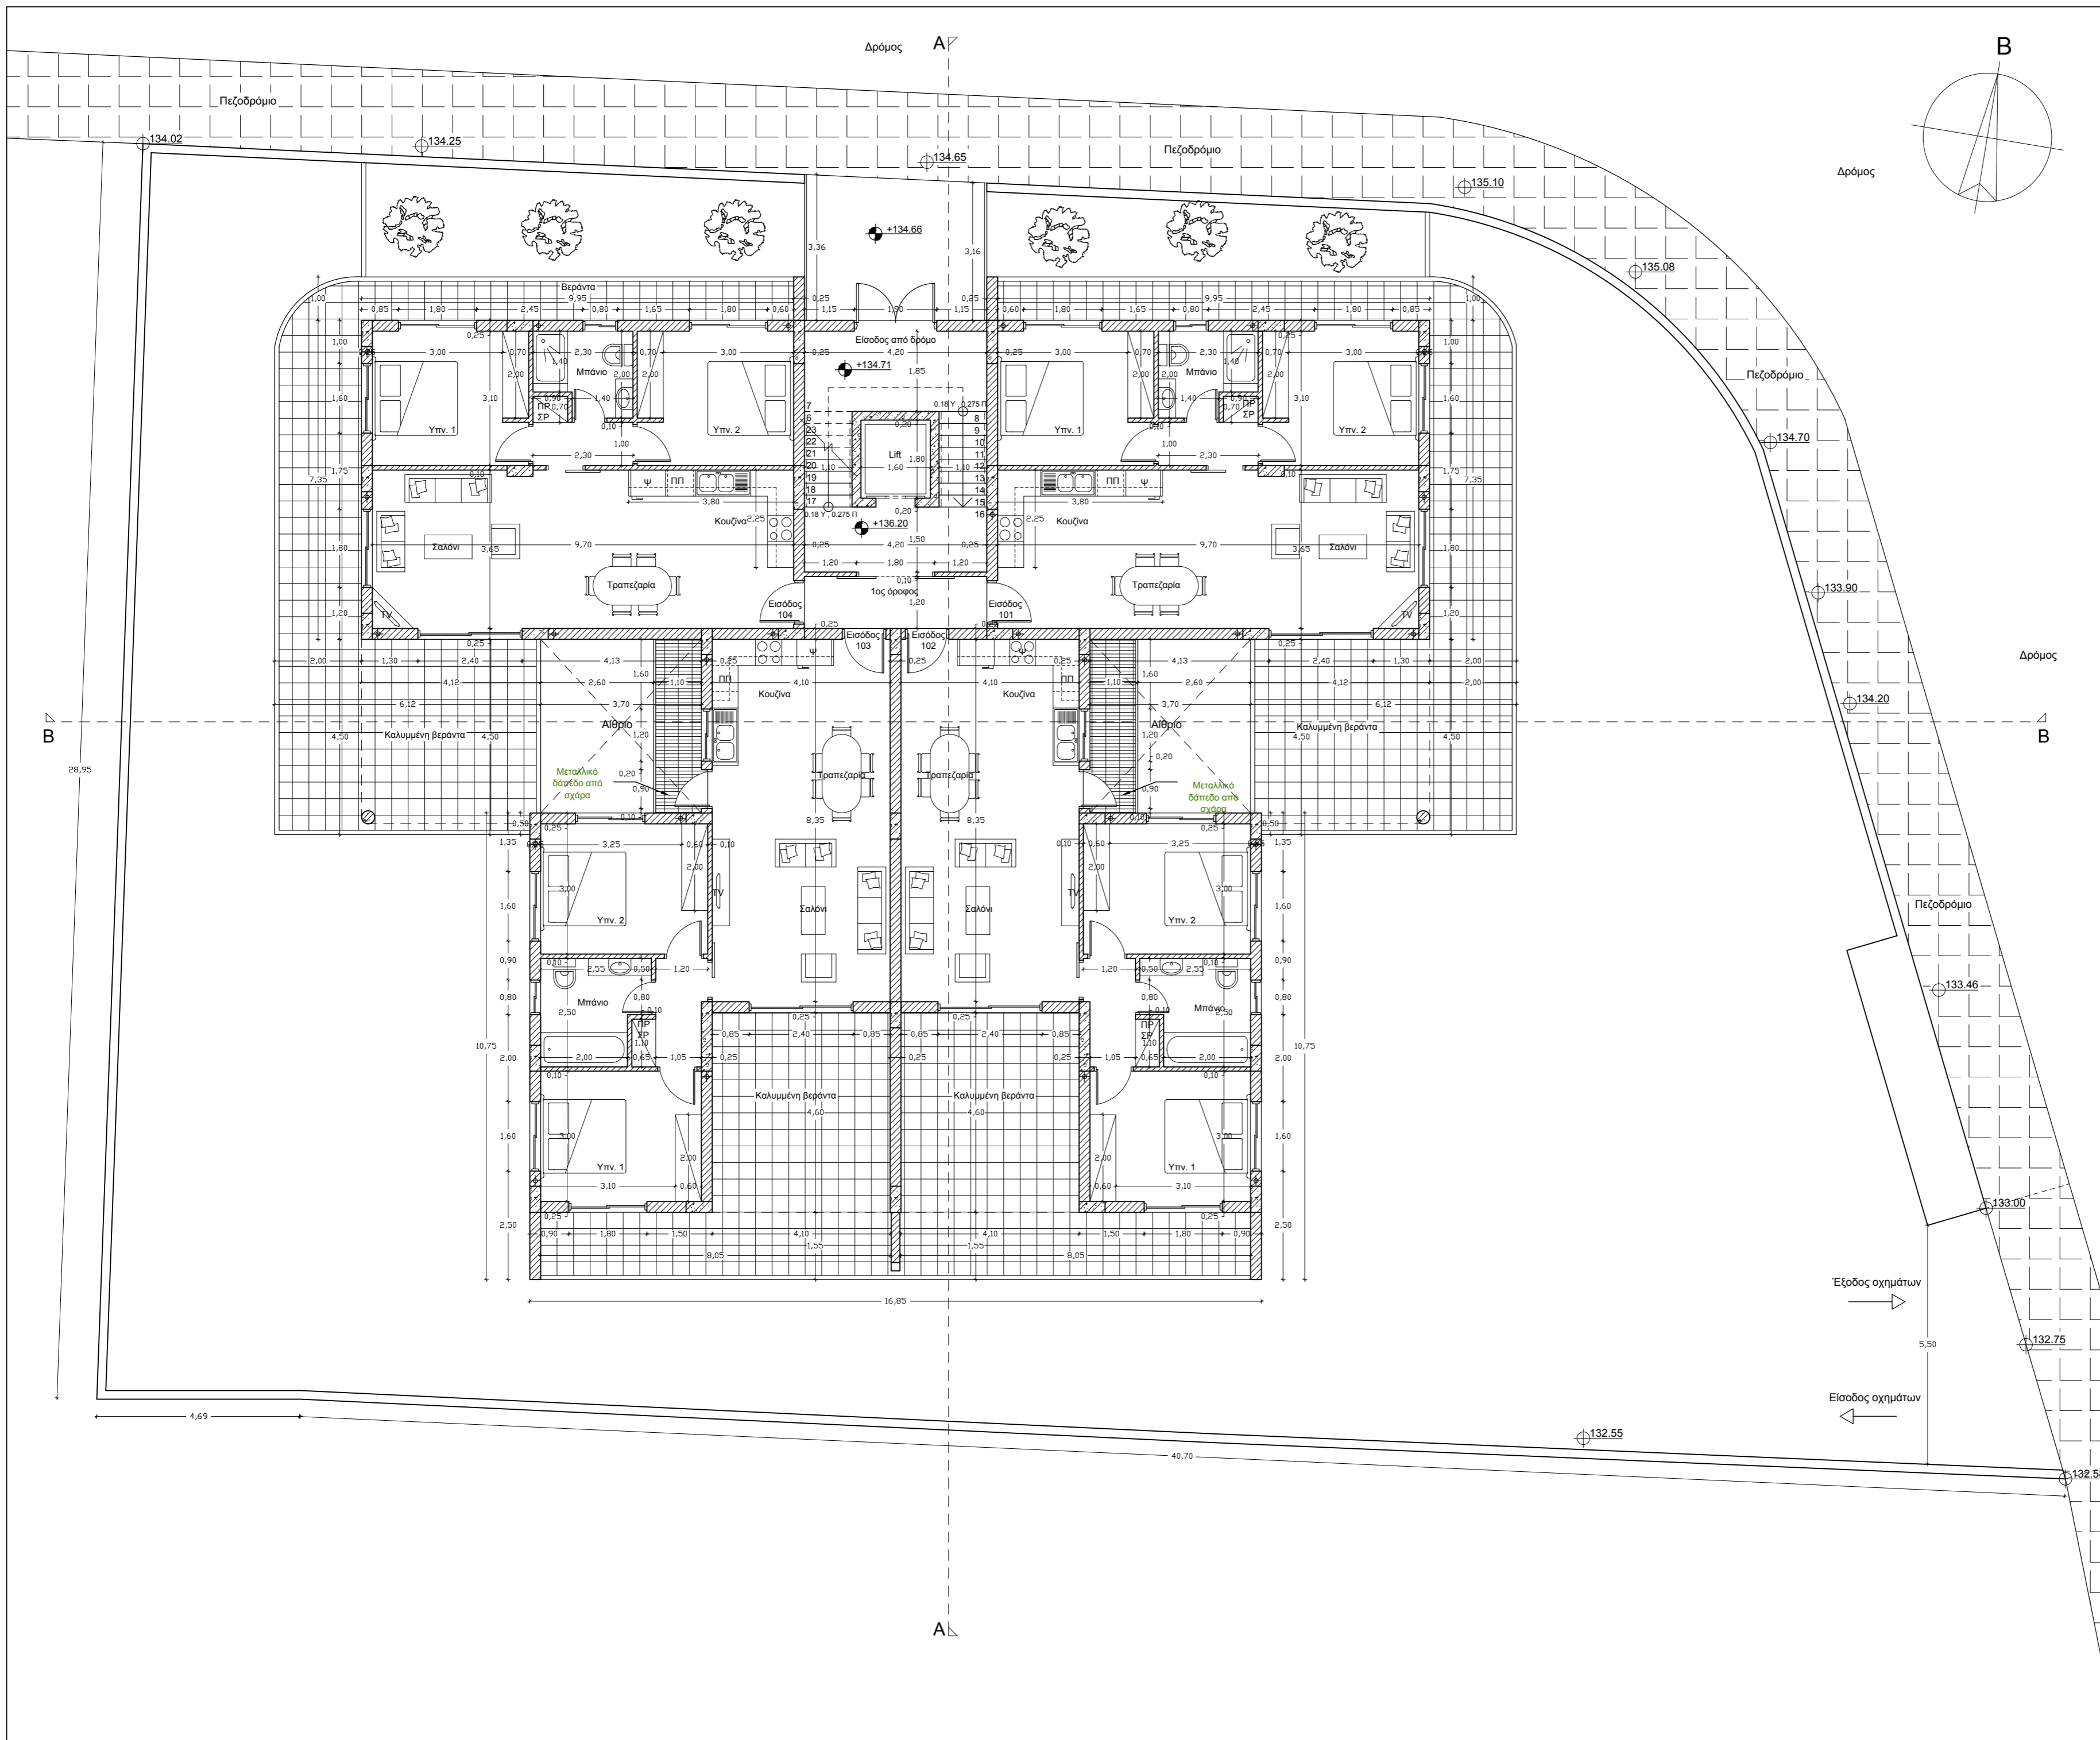

Τίτλος
Χωροταξικό - Κάτοψη ισογείου

Αρχιτεκτονική μελέτη
 Νεόφυτος Δημητρίου

Σχέδιο
 Χριστίνα Δημητρίου

Κλίμακα
1:100 Μέγεθος
A2

Ημερομηνία
Σεπτέμβριος 2017 Αρ. Σχεδίου:
01

Παρατηρήσεις:

Υπόμνημα

- ⊕ : Υφιστάμενα υψόμετρα
- ⊙ : Προτεινόμενα υψόμετρα
- WC : Τουαλέτα
- ψ : Ψυγείο
- ΠΠ : Πλυντήριο πιάτων
- ΠΡ : Πλυντήριο ρούχων
- ΣΡ : Στεγνωτήριο ρούχων

Τίτλος
Κάτοψη 1ου ορόφου

Αρχιτεκτονική μελέτη
Νεόφυτος Δημητρίου

Σχέδιο
Χριστίνα Δημητρίου

Κλίμακα
1:100 Μέγεθος
A2

Ημερομηνία
Σεπτέμβριος 2017 Αρ. Σχεδίου:
02

Παρατηρήσεις:

Υπόμνημα

- ⊕ : Υφιστάμενα υψόμετρα
- ⊙ : Προτεινόμενα υψόμετρα
- WC : Τουαλέτα
- ψ : Ψυγείο
- ΠΠ : Πλυντήριο πιάτων
- ΠΡ : Πλυντήριο ρούχων
- ΣΡ : Στεγνωτήριο ρούχων