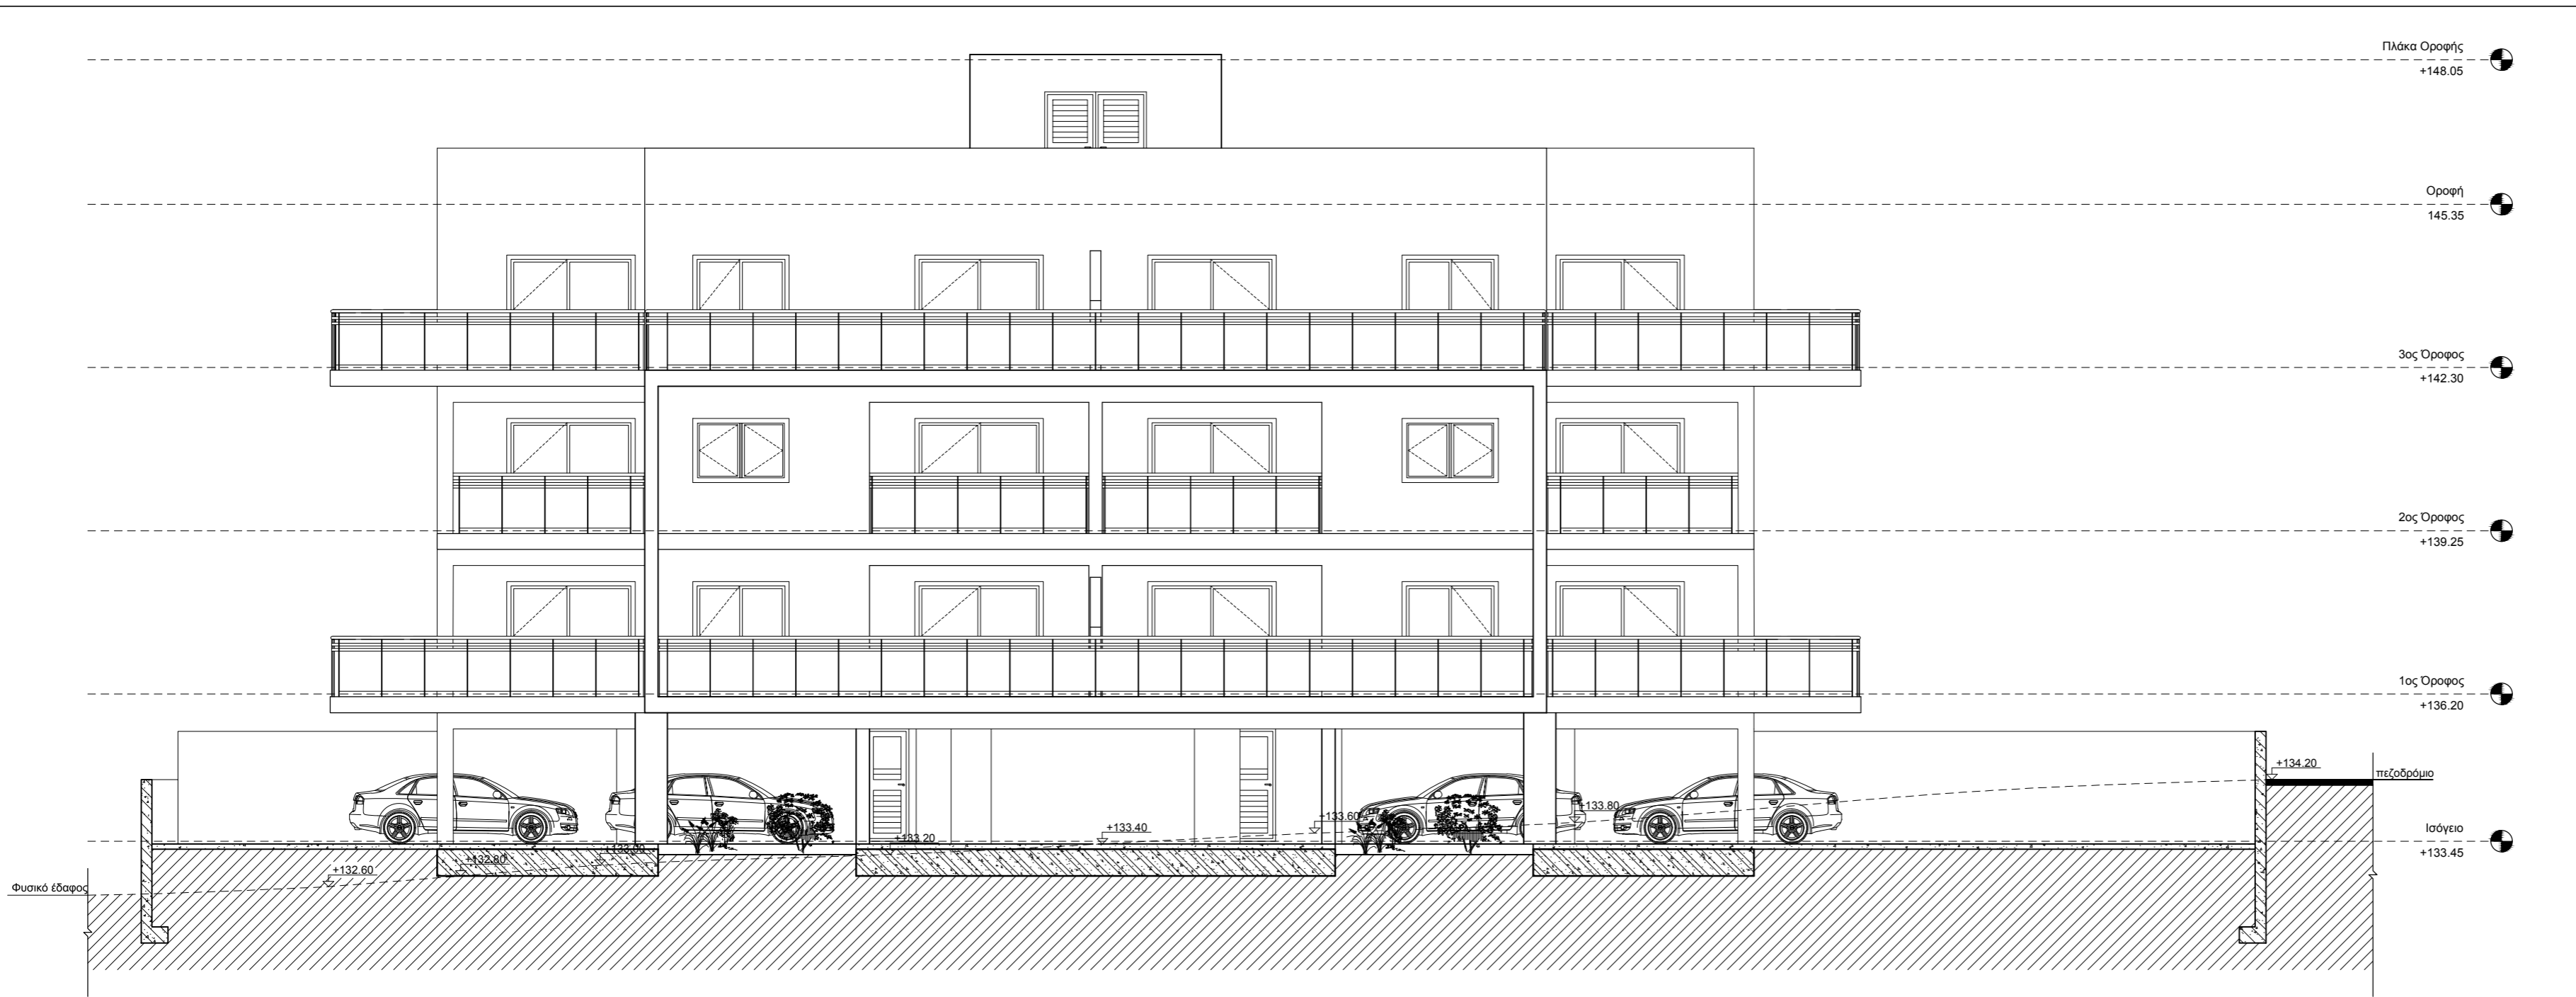

Πίσω όψη - Νότια όψη

Πρόσοψη - Βόρια όψη

Παρατηρήσεις:

<p>ΝΕΟΦΥΤΟΣ ΔΗΜΗΤΡΙΟΥ ΑΡΧΙΤΕΚΤΟΝΑΣ ΜΗΧΑΝΙΚΟΣ</p> <p>Πάρη Χριστοφή 20, Παλώδια 4549, Λεμεσός Τηλ: 99920442 Αρ.Μητρώου: A170767</p>	
<p>Έλεγχος</p>	
<p>Έργον</p> <p>Πολυκατοικία _ Τεμάχιο 422 Δήμος Λεμεσού, Παναγ. Ευαγγελίστρια Φ/Σ 54/41 Dynamic Sphera</p>	
<p>Τίτλος</p> <p>Πρόσοψη και Πίσω όψη</p>	
<p>Αρχιτεκτονική μελέτη</p> <p>Νεόφυτος Δημητρίου</p>	
<p>Σχέδιο</p> <p>Χριστίνα Δημητρίου</p>	
<p>Κλίμακα</p> <p>1:100</p>	<p>Μέγεθος</p> <p>A2</p>
<p>Ημερομηνία</p> <p>Σεπτέμβριος 2017</p>	<p>Αρ. Σχεδίου:</p> <p>07</p>