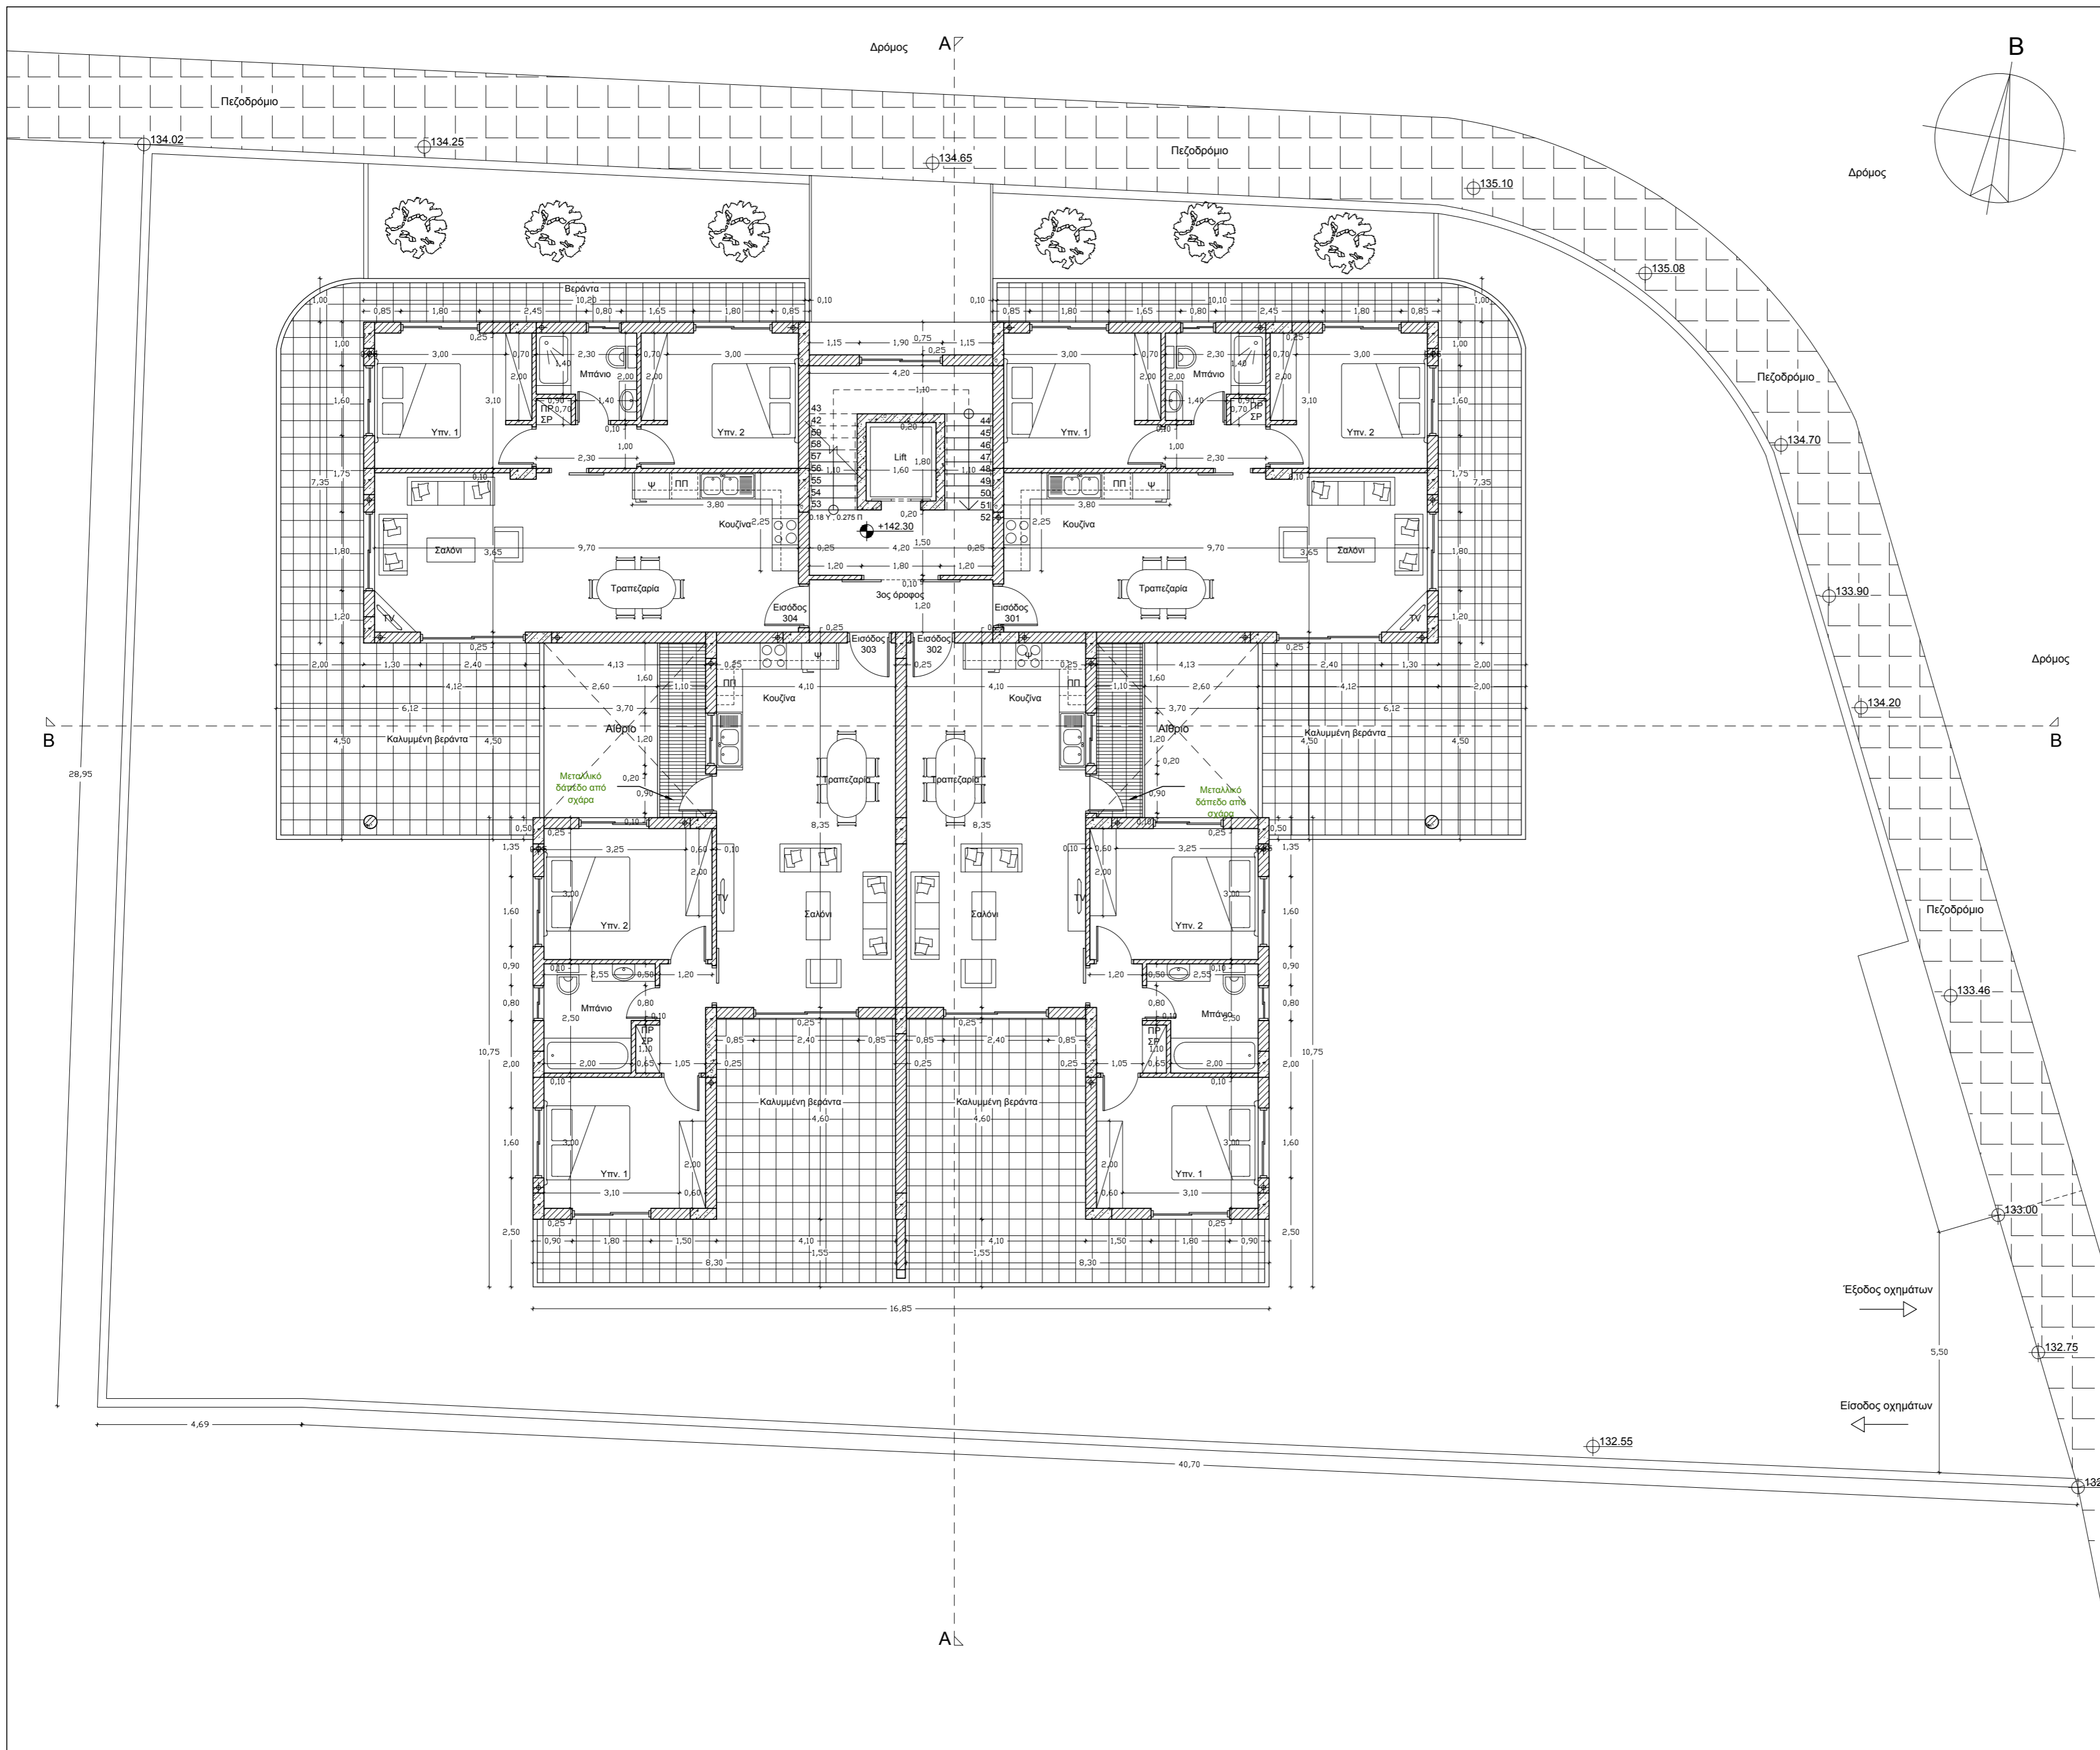

Τίτλος
Χωροταξικό - Κάτοψη ισογείου

Αρχιτεκτονική μελέτη
 Νεόφυτος Δημητρίου

Σχέδιο
 Χριστίνα Δημητρίου

Κλίμακα
1:100 Μέγεθος
A2

Ημερομηνία
Σεπτέμβριος 2017 Αρ. Σχεδίου:
01

Παρατηρήσεις:

Υπόμνημα

- ⊕ : Υφιστάμενα υψόμετρα
- ⊙ : Προτεινόμενα υψόμετρα
- WC : Τουαλέτα
- ψ : Ψυγείο
- ΠΠ : Πλυντήριο πιάτων
- ΠΡ : Πλυντήριο ρούχων
- ΣΡ : Στεγνωτήριο ρούχων

Τίτλος
Κάτοψη 1ου ορόφου

Αρχιτεκτονική μελέτη
Νεόφυτος Δημητρίου

Σχέδιο
Χριστίνα Δημητρίου

Κλίμακα
1:100 Μέγεθος
A2

Ημερομηνία
Σεπτέμβριος 2017 Αρ. Σχεδίου:
02

Παρατηρήσεις:

Υπόμνημα

- ⊕ : Υφιστάμενα υψόμετρα
- ⊙ : Προτεινόμενα υψόμετρα
- WC : Τουαλέτα
- ψ : Ψυγείο
- ΠΠ : Πλυντήριο πιάτων
- ΠΡ : Πλυντήριο ρούχων
- ΣΡ : Στεγνωτήριο ρούχων

Τίτλος
Κάτοψη 2ου ορόφου

Αρχιτεκτονική μελέτη
Νεόφυτος Δημητρίου

Σχέδιο
Χριστίνα Δημητρίου

Κλίμακα
1:100 Μέγεθος
A2

Ημερομηνία
Σεπτέμβριος 2017 Αρ. Σχεδίου:
03

Παρατηρήσεις:

Υπόμνημα

- ⊕ : Υφιστάμενα υψόμετρα
- ⊙ : Προτεινόμενα υψόμετρα
- WC : Τουαλέτα
- ψ : Ψυγείο
- ΠΠ : Πλυντήριο πιάτων
- ΠΡ : Πλυντήριο ρούχων
- ΣΡ : Στεγνωτήριο ρούχων